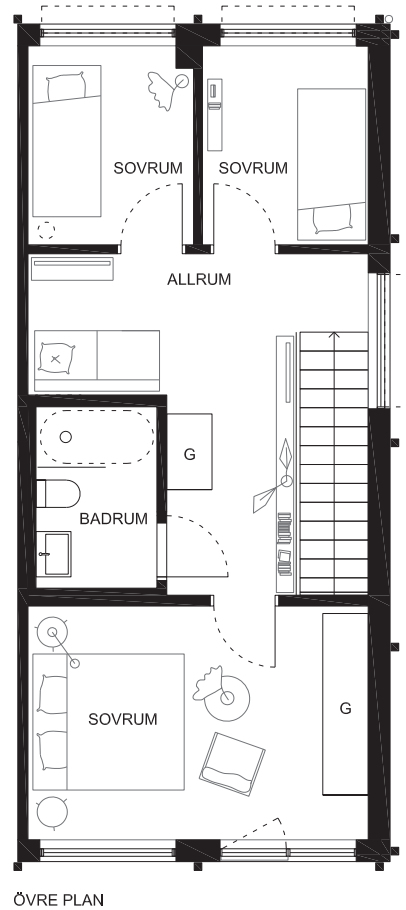

SYRÉNLUNDEN - HUS 4

5 ROK, TOTAL BOA ca 96 KVM, KALLFÖRRÅD ca 4 KVM

TOMTYTA (INKL BYGGNADER) ca 194 KVM

▼ ENTRÉ	U UGN	ST STÄDINREDNING	FRD FÖRRÅD	Naturmark
▤ KAPPHYLLA	DM DISKMASKIN	LVP LUFTVÄRMEPUMP	IS INSYNSSKYDD/SPALJÉ	Gräs
G GARDEROB	☑ INDUKTIONSHÄLL	KLK KLÄDKAMMARE	TRÄD/BUSKE	Stenmjöl
TM TVÄTTMASKIN	K KYL	TF TAKFÖNSTER	HÄCK	Armerat gräs
TT TORKTUMLARE	F FRY	IS INSYNSSKYDD		
KM KOMBIMASKIN	K/F KYL/FRYS	VUK VATTENUTKASTARE		
○ BADKAR (TILLVAL)	HS HÖGSKÅP			

1:100

Rumshöjd ca 2,5m om ej annat anges. Avvikelser kan förekomma.
Ytangivelser är preliminära. Möblering är endast illustrativ.

SYRÉNLUNDEN SITUATIONSPLAN

■ TILLHÖRANDE P-PLATSER