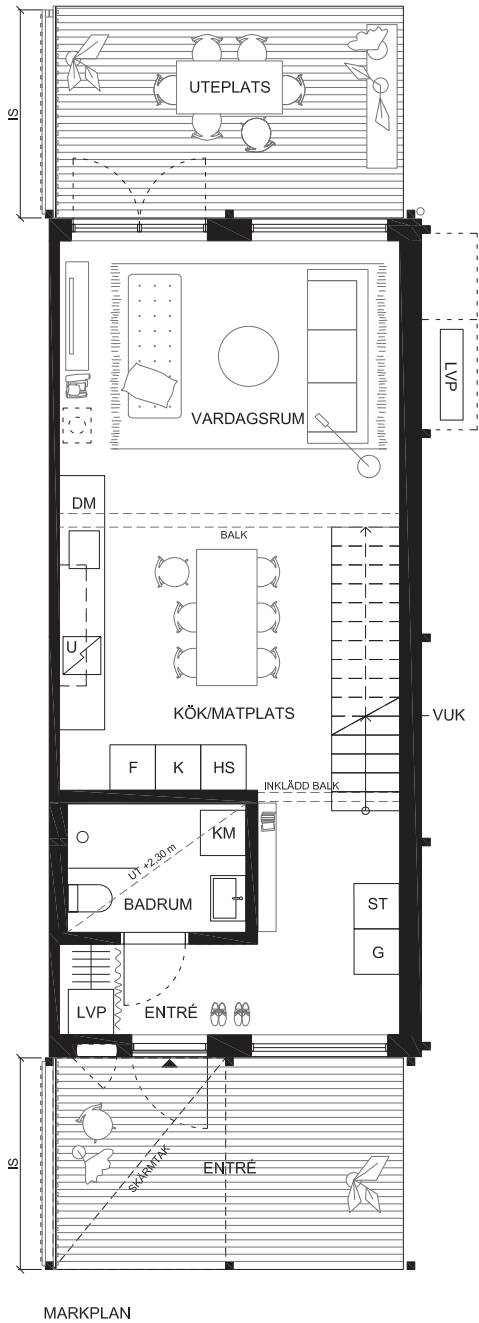

SYRÉNLUNDEN - HUS 4

5 ROK, TOTAL BOA ca 96 KVM, KALLFÖRRÅD ca 4 KVM

TOMTYTA (INKL BYGGNADER) ca 194 KVM

▼ ENTRÉ	U UGN	ST STÄDINREDNING	FRD FÖRRÅD	Naturmark
▤ KAPPHYLLA	DM DISKMASKIN	LVP LUFTVÄRMEPUMP	IS INSYNSSKYDD/SPALJÉ	Gräs
G GARDEROB	☑ INDUKTIONSHÄLL	KLK KLÄDKAMMARE	TRÄD/BUSKE	Stenmjöl
TM TVÄTTMASKIN	K KYL	TF TAKFÖNSTER	HÄCK	Armerat gräs
TT TORKTUMLARE	F FRY	IS INSYNSSKYDD		
KM KOMBIMASKIN	K/F KYL/FRYS	VUK VATTENUTKASTARE		
○ BADKAR (TILLVAL)	HS HÖGSKÅP			

1:100

Rumshöjd ca 2,5m om ej annat anges. Avvikelser kan förekomma.
Ytangivelser är preliminära. Möblering är endast illustrativ.

SYRÉNLUNDEN SITUATIONSPLAN

■ TILLHÖRANDE P-PLATSER