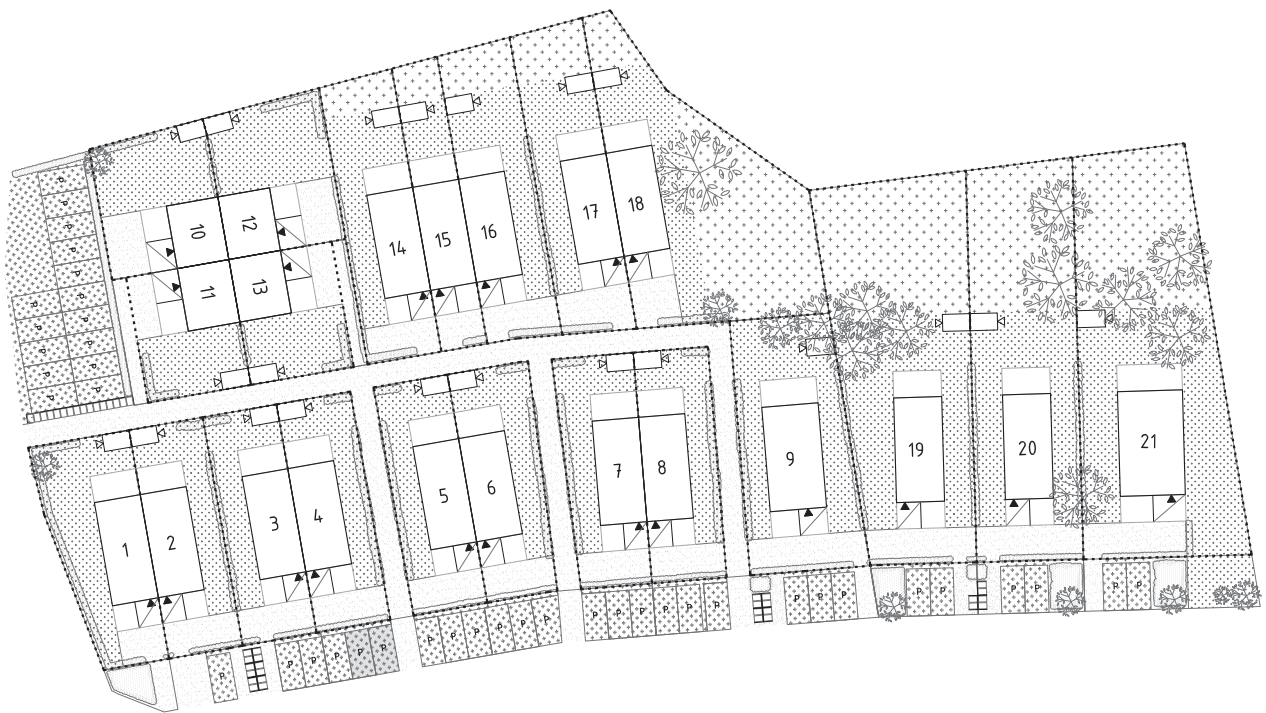

SYRÉNLUNDEN - HUS 4

5 ROK, TOTAL BOA ca 96 KVM, KALLFÖRRÅD ca 4 KVM

TOMTYTA (INKL BYGGNADER) ca 194 KVM

▼ ENTRÉ	U UGN	ST STÄDINREDNING	FRD FÖRRÅD	Naturmark
▤ KAPPHYLLA	DM DISKMASKIN	LVP LUFTVÄRMEPUMP	IS INSYNSSKYDD/SPALJÉ	Gräs
G GARDEROB	☑ INDUKTIONSHÄLL	KLK KLÄDKAMMARE	TRÄD/BUSKE	Stenmjöl
TM TVÄTTMASKIN	K KYL	TF TAKFÖNSTER	HÄCK	Armerat gräs
TT TORKTUMLARE	F FRY	IS INSYNSSKYDD		
KM KOMBIMASKIN	K/F KYL/FRYS	VUK VATTENUTKASTARE		
○ BADKAR (TILLVAL)	HS HÖGSKÅP			

1:100

Rumshöjd ca 2,5m om ej annat anges. Avvikelser kan förekomma.
Ytangivelser är preliminära. Möblering är endast illustrativ.

SYRÉNLUNDEN SITUATIONSPLAN

■ TILLHÖRANDE P-PLATSER