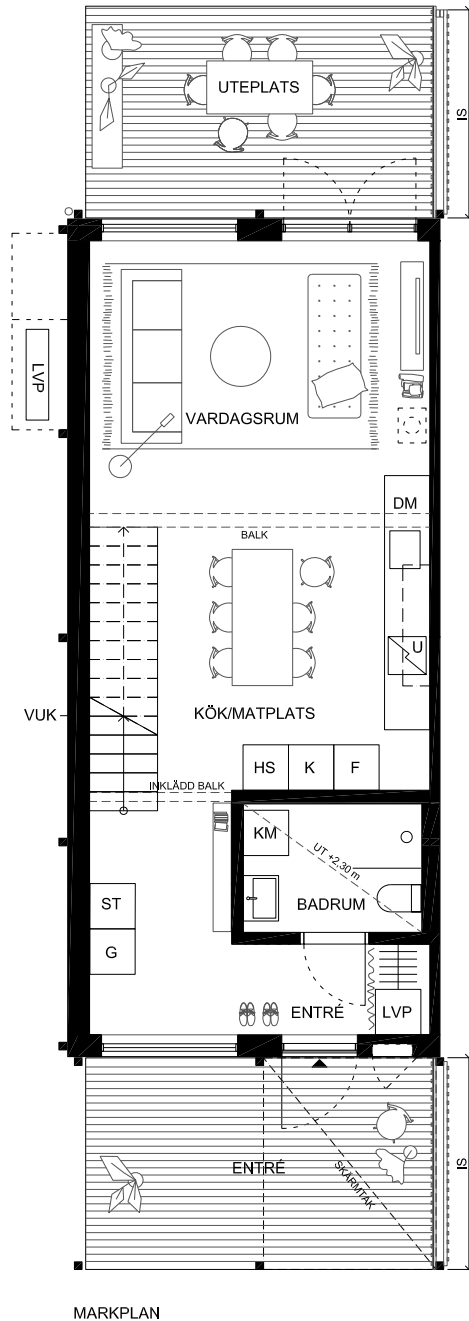

# SYRÉNLUNDEN - HUS 17

5 ROK, TOTAL BOA ca 96 KVM, KALLFÖRRÅD ca 4 KVM

TOMTYTA (INKL BYGGNADER) ca 258 KVM

▼ ENTRÉ	U UGN	ST STÄDINREDNING	FRD FÖRRÅD	N (N)
▤ KAPPHYLLA	DM DISKMASKIN	LVP LUFTVÄRMEPUMP	IS INSYNSSKYDD/SPALJÉ	+ NATURMARK
G GARDEROB	☑ INDUKTIONSHÄLL	KLK KLÄDKAMMARE	☼ TRÄD/BUSKE	▣ GRÄS
TM TVÄTTMASKIN	K KYL	TF TAKFÖNSTER	☼ HÄCK	□ STENMJÖL
TT TORKTUMLARE	F FRYS	IS INSYNSSKYDD		▣ ARMERAT GRÄS
KM KOMBIMASKIN	K/F KYL/FRYS	VUK VATTENUTKASTARE		
○ BADKAR (TILLVAL)	HS HÖGSKÅP			

1:100

Rumshöjd ca 2,5m om ej annat anges. Avvikelser kan förekomma.  
Ytangivelser är preliminära. Möblering är endast illustrativ.

# SYRÉNLUNDEN SITUATIONSPLAN