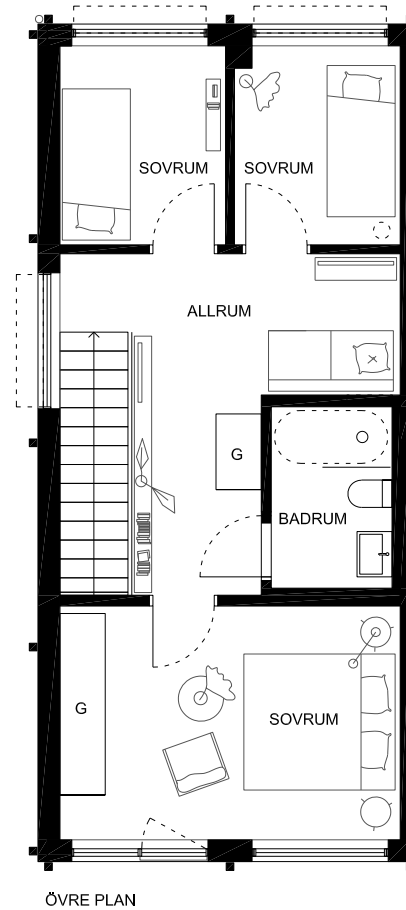

# SYRÉNLUNDEN - HUS 17

5 ROK, TOTAL BOA ca 96 KVM, KALLFÖRRÅD ca 4 KVM

TOMTYTA (INKL BYGGNADER) ca 258 KVM

▼ ENTRÉ	U UGN	ST STÄDINREDNING	FRD FÖRRÅD	N (N)
▤ KAPPHYLLA	DM DISKMASKIN	LVP LUFTVÄRMEPUMP	IS INSYNSSKYDD/SPALJÉ	+ NATURMARK
G GARDEROB	☑ INDUKTIONSHÄLL	KLK KLÄDKAMMARE	☼ TRÄD/BUSKE	▣ GRÄS
TM TVÄTTMASKIN	K KYL	TF TAKFÖNSTER	☼ HÄCK	□ STENMJÖL
TT TORKTUMLARE	F FRYS	IS INSYNSSKYDD		▣ ARMERAT GRÄS
KM KOMBIMASKIN	K/F KYL/FRYS	VUK VATTENUTKASTARE		
○ BADKAR (TILLVAL)	HS HÖGSKÅP			

1:100

Rumshöjd ca 2,5m om ej annat anges. Avvikelser kan förekomma.  
Ytangivelser är preliminära. Möblering är endast illustrativ.