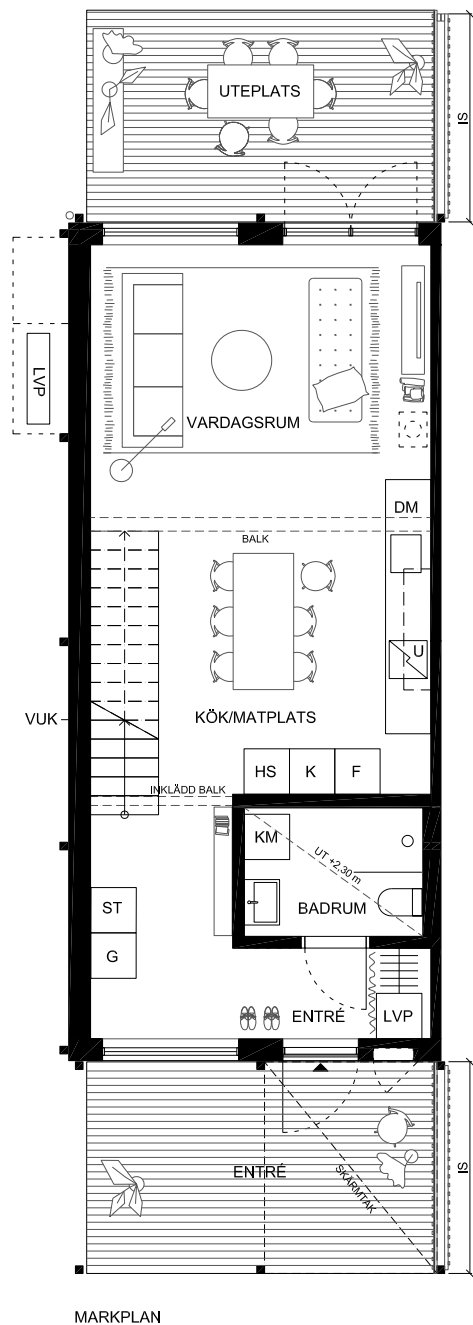

# SYRÉNLUNDEN - HUS 1

5 ROK, TOTAL BOA ca 96 KVM, KALLFÖRRÅD ca 4 KVM

TOMTYTA (INKL BYGGNADER) ca 228 KVM

▼ ENTRÉ	U UGN	ST STÄDINREDNING	FRD FÖRRÅD	N
▤ KAPPHYLLA	DM DISKMASKIN	LVP LUFTVÄRMEPUMP	IS INSYNSKYDD/SPALJÉ	+ NATURMARK
G GARDEROB	☑ INDUKTIONSHÄLL	KLK KLÄDKAMMARE	☼ TRÄD/BUSKE	▣ GRÄS
TM TVÄTTMASKIN	K KYL	TF TAKFÖNSTER	☁ HÄCK	□ STENMJÖL
TT TORKTUMLARE	F FRYS	IS INSYNSKYDD	▣ ARMERAT GRÄS	
KM KOMBIMASKIN	K/F KYL/FRYS	VUK VATTENUTKASTARE		
⊖ BADKAR (TILLVAL)	HS HÖGSKÅP			

1:100 Rumshöjd ca 2,5m om ej annat anges. Avvikelser kan förekomma.  
Ytångivelser är preliminära. Möblering är endast illustrativ.