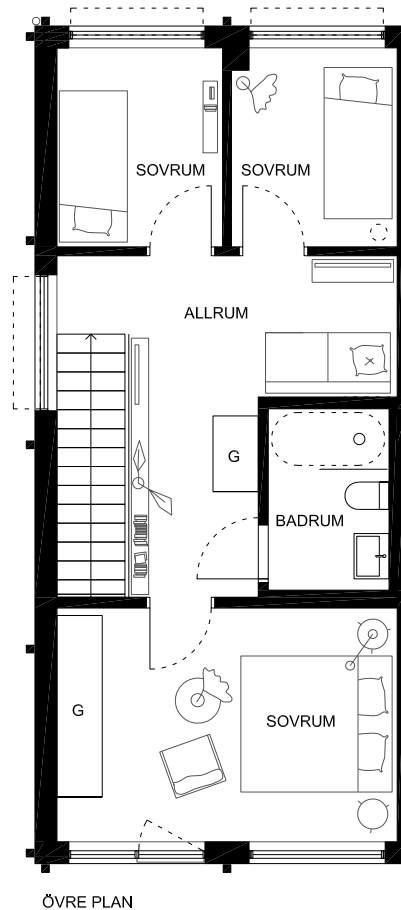

# SYRÉNLUNDEN - HUS 1

5 ROK, TOTAL BOA ca 96 KVM, KALLFÖRRÅD ca 4 KVM

TOMTYTA (INKL BYGGNADER) ca 228 KVM

▼ ENTRÉ	U UGN	ST STÄDINREDNING	FRD FÖRRÅD	N
▤ KAPPHYLLA	DM DISKMASKIN	LVP LUFTVÄRMEPUMP	IS INSYNSKYDD/SPALJÉ	+ NATURMARK
G GARDEROB	☑ INDUKTIONSHÄLL	KLK KLÄDKAMMARE	☼ TRÄD/BUSKE	▣ GRÄS
TM TVÄTTMASKIN	K KYL	TF TAKFÖNSTER	☁ HÄCK	□ STENMJÖL
TT TORKTUMLARE	F FRYS	IS INSYNSKYDD	▣ ARMERAT GRÄS	
KM KOMBIMASKIN	K/F KYL/FRYS	VUK VATTENUTKASTARE		
⊖ BADKAR (TILLVAL)	HS HÖGSKÅP			

1:100 Rumshöjd ca 2,5m om ej annat anges. Avvikelser kan förekomma.  
Ytångivelser är preliminära. Möblering är endast illustrativ.