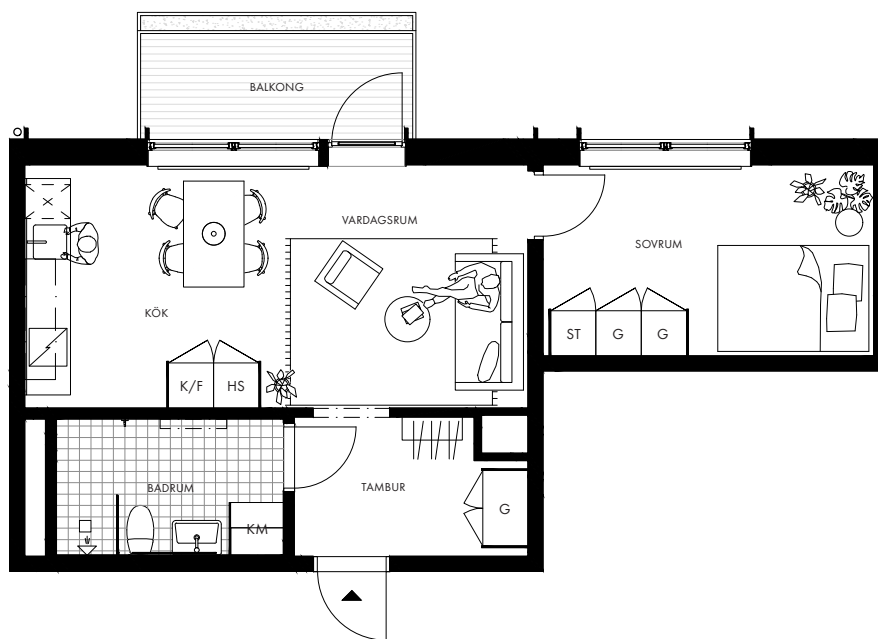

# BRYGGARGATAN 9

2 rok

44 kvm

Lgh B1406

Plan 4

c:a 2,6 m generell takhöjd

c:a 2,4 m takhöjd i badrum och tambur

c:a 5 kvm balkong med inbyggd blomsterlåda

	Kapphylla		Kyl		Induktionshäll
	Garderob		Frys		Diskmaskin
	Städskåp		Kyl/frys		Kombimaskin
	Högskåp		Frys/högskåp		