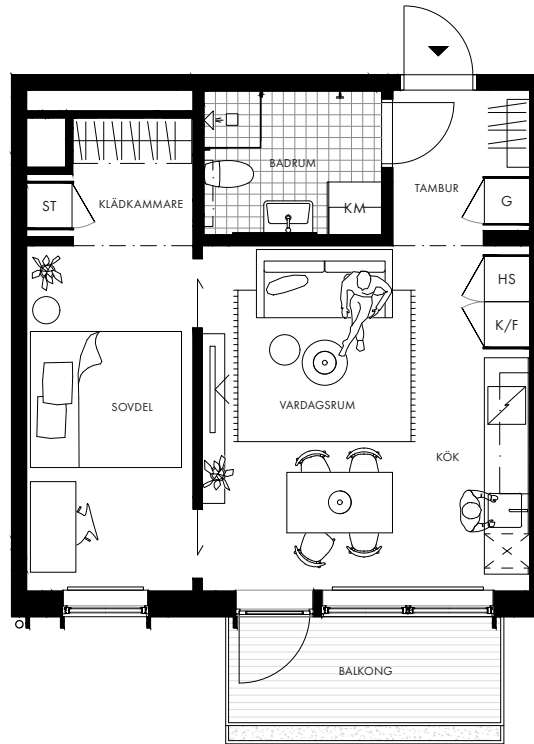

# BRYGGARGATAN 9

2 rok

42 kvm

Lgh B1404

Plan 4

c:a 2,6 m generell takhöjd

c:a 2,4 m takhöjd i badrum och tambur

c:a 5 kvm balkong med inbyggd blomsterlåda

	Kapphylla		Kyl		Induktionshäll
	Garderob		Frys		Diskmaskin
	Städsåp		Kyl/frys		Kombimaskin
	Högsåp		Frys/högsåp		