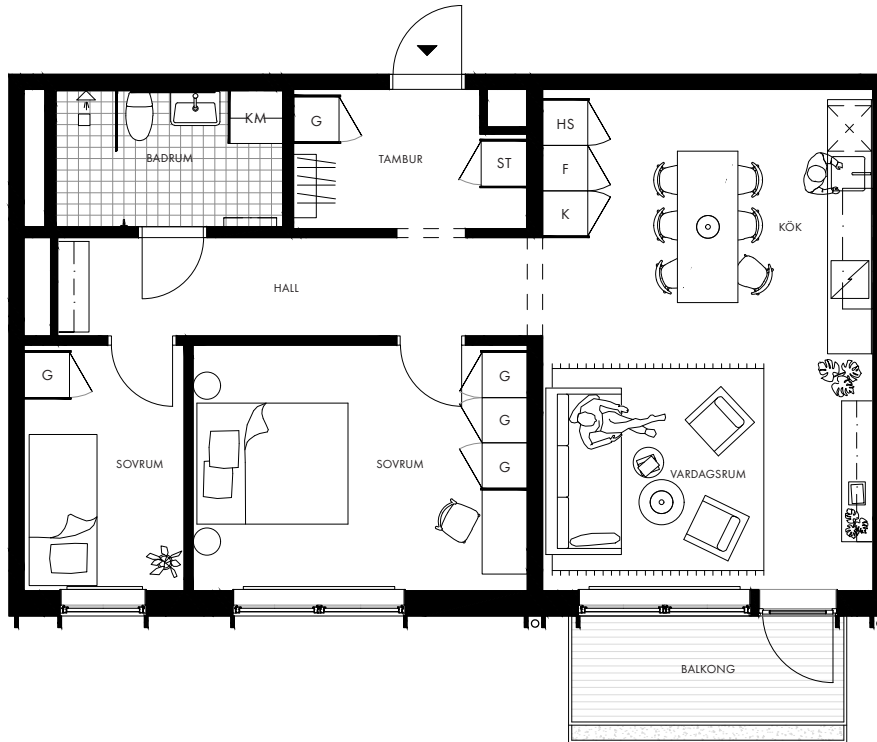

BRYGGARGATAN 9

3 rok

72 kvm

Lgh B1403

Plan 4

c:a 2,6 m generell takhöjd

c:a 2,4 m takhöjd i badrum och tambur

c:a 5 kvm balkong med inbyggd blomsterlåda

	Kapphylla		Kyl		Induktionshäll
	Garderob		Frys		Diskmaskin
	Städsåp		Kyl/frys		Kombimaskin
	Högskåp		Frys/högskåp		