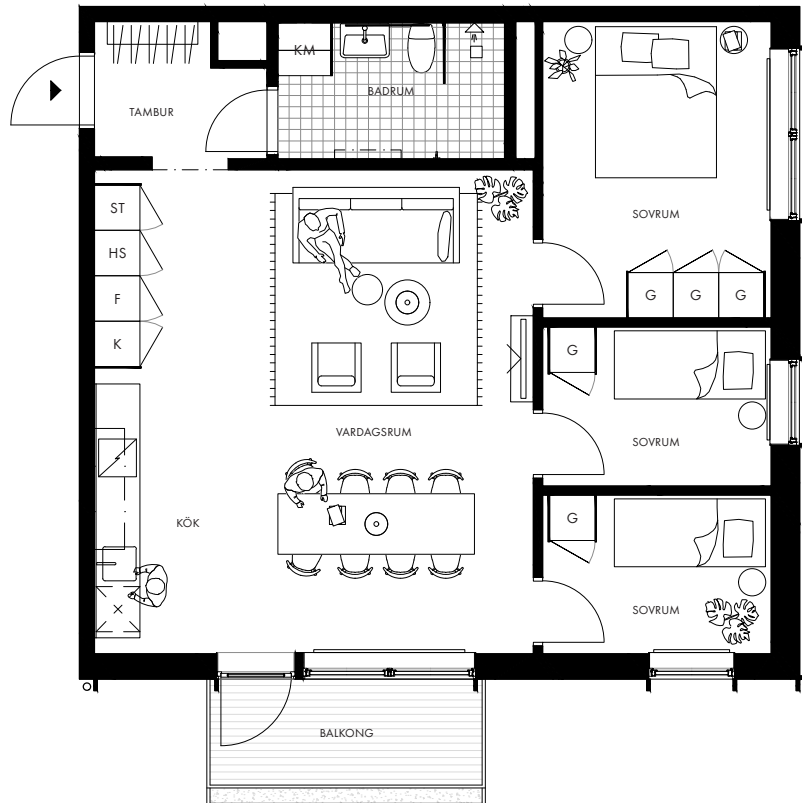

BRYGGARGATAN 9

4 rok

73 kvm

Lgh B1402

Plan 4

c:a 2,6 m generell takhöjd

c:a 2,4 m takhöjd i badrum och tambur

c:a 5 kvm balkong med inbyggd blomsterlåda

	Kapphylla		Kyl		Induktionshäll
	Garderob		Frys		Diskmaskin
	Städskap		Kyl/frys		Kombimaskin
	Högskåp		Frys/högskåp		