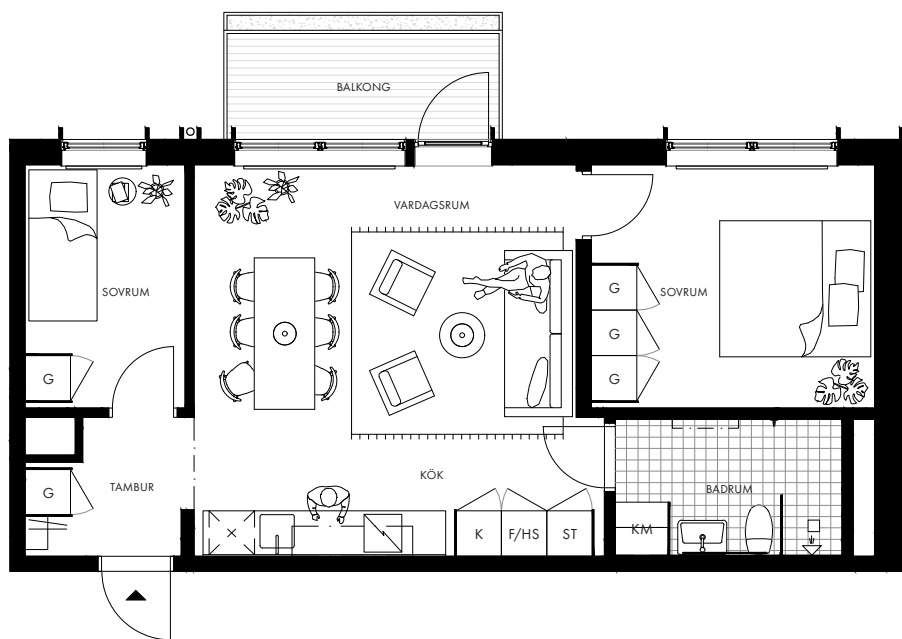

# BRYGGARGATAN 9

3 rok

56 kvm

Lgh B1401

Plan 4

c:a 2,6 m generell takhöjd

c:a 2,4 m takhöjd i badrum och tambur

c:a 5 kvm balkong med inbyggd blomsterlåda

	Kapphylla		Kyl		Induktionshäll
	Garderob		Frys		Diskmaskin
	Städskap		Kyl/frys		Kombimaskin
	Högskåp		Frys/högskåp		