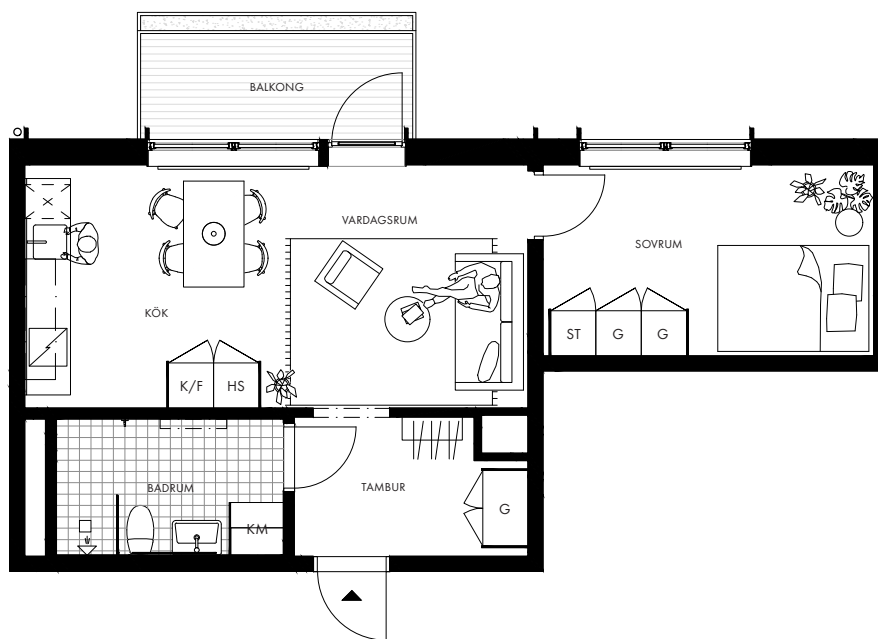

BRYGGARGATAN 9

2 rok

44 kvm

Lgh B1306

Plan 3

c:a 2,6 m generell takhöjd

c:a 2,4 m takhöjd i badrum och tambur

c:a 5 kvm balkong med inbyggd blomsterlåda