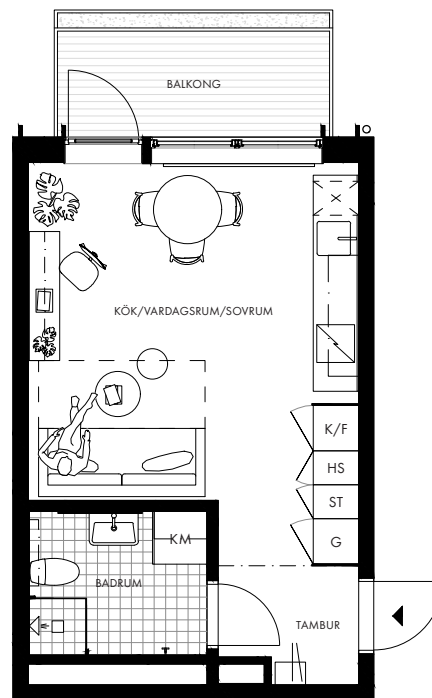

BRYGGARGATAN 9

1 rok
29 kvm
Lgh B1305
Plan 3

c:a 2,6 m generell takhöjd
c:a 2,4 m takhöjd i badrum och tambur
c:a 5 kvm balkong med inbyggd blomsterlåda

	Kapphylla		Kyl		Induktionshäll
	Garderob		Frys		Diskmaskin
	Städskåp		Kyl/frys		Kombimaskin
	Högskåp		Frys/högskåp		