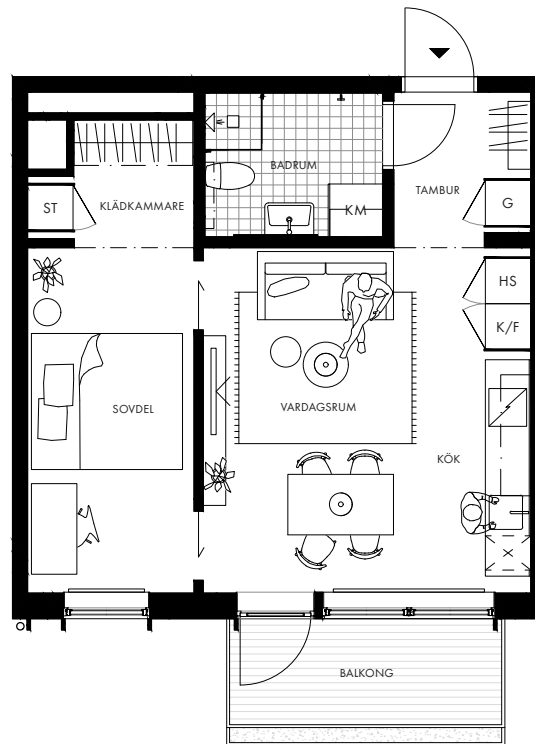

BRYGGARGATAN 9

2 rok

42 kvm

Lgh B1304

Plan 3

c:a 2,6 m generell takhöjd

c:a 2,4 m takhöjd i badrum och tambur

c:a 5 kvm balkong med inbyggd blomsterlåda

	Kapphylla		Kyl		Induktionshäll
	Garderob		Frys		Diskmaskin
	Städskåp		Kyl/frys		Kombimaskin
	Högskåp		Frys/högskåp		