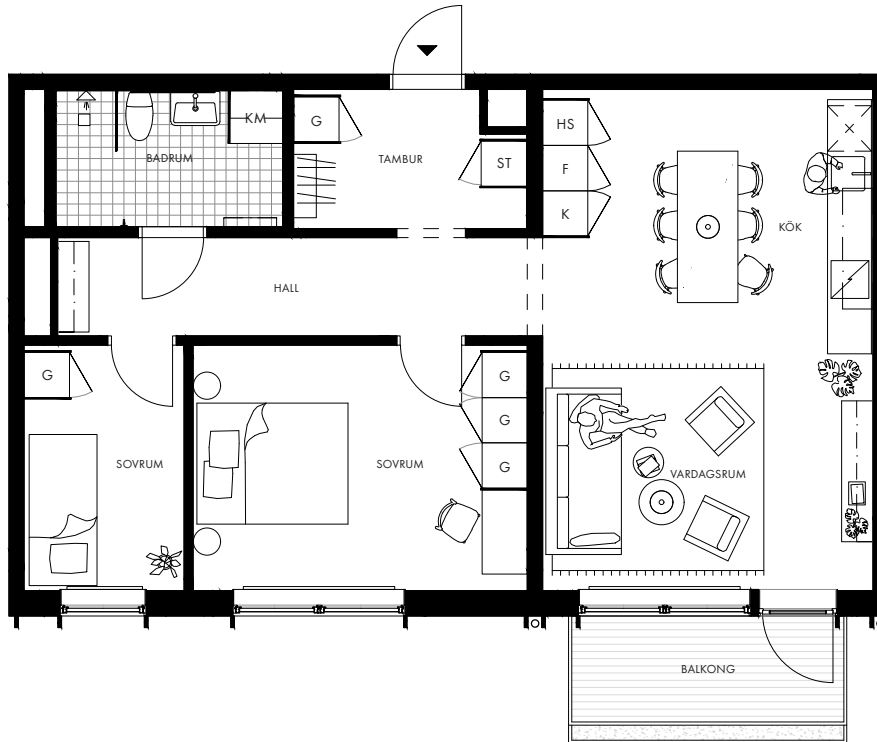

BRYGGARGATAN 9

3 rok

72 kvm

Lgh B1303

Plan 3

c:a 2,6 m generell takhöjd

c:a 2,4 m takhöjd i badrum och tambur

c:a 5 kvm balkong med inbyggd blomsterlåda

	Kapphylla		Kyl		Induktionshäll
	Garderob		Frys		Diskmaskin
	Städskap		Kyl/frys		Kombimaskin
	Högskåp		Frys/högskåp		