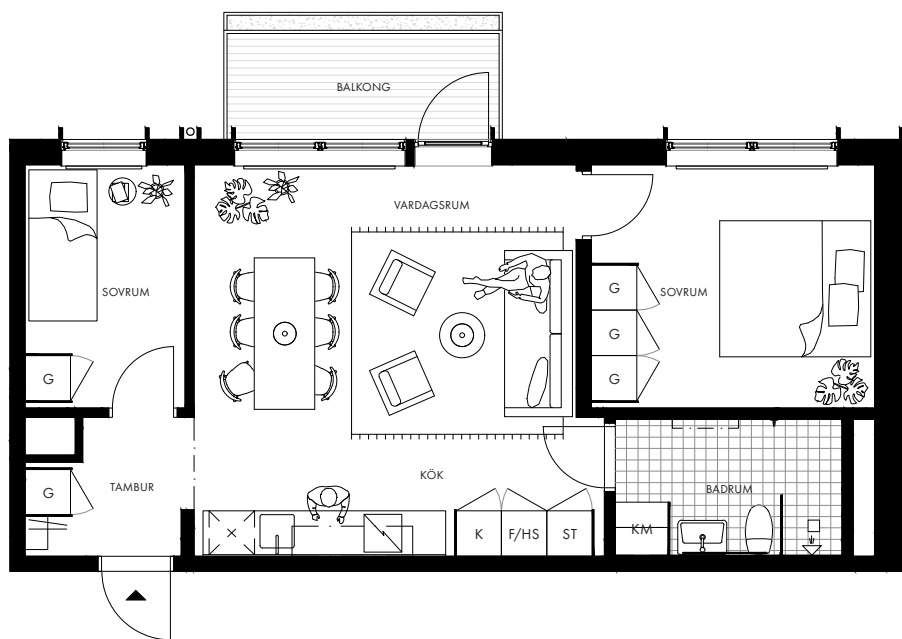

BRYGGARGATAN 9

3 rok

56 kvm

Lgh B1301

Plan 3

c:a 2,6 m generell takhöjd

c:a 2,4 m takhöjd i badrum och tambur

c:a 5 kvm balkong med inbyggd blomsterlåda

	Kapphylla		Kyl		Induktionshäll
	Garderob		Frys		Diskmaskin
	Städskap		Kyl/frys		Kombimaskin
	Högskap		Frys/högskap		