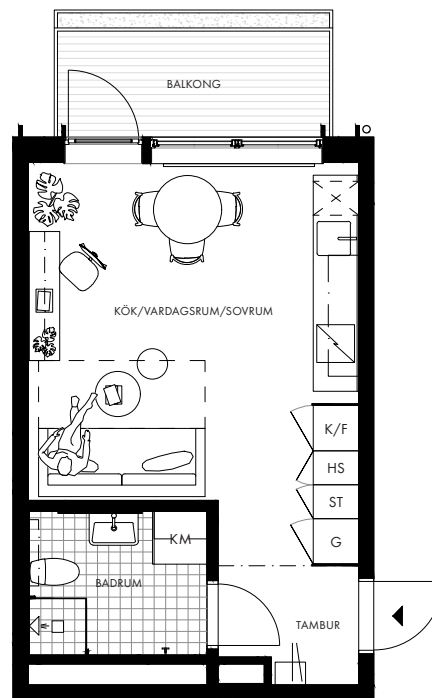

# BRYGGARGATAN 9

1 rok  
29 kvm  
Lgh B1205  
Plan 2

c:a 2,6 m generell takhöjd  
c:a 2,4 m takhöjd i badrum och tambur  
c:a 5 kvm balkong med inbyggd blomsterlåda

	Kapphylla		Kyl		Induktionshäll
	Garderob		Frys		Diskmaskin
	Städskåp		Kyl/frys		Kombimaskin
	Högskåp		Frys/högskåp		