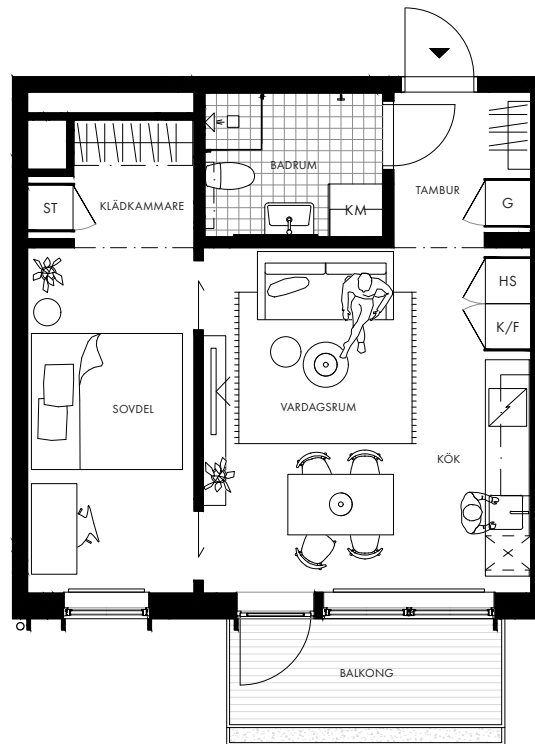

BRYGGARGATAN 9

2 rok

42 kvm

Lgh B1204

Plan 2

c:a 2,6 m generell takhöjd

c:a 2,4 m takhöjd i badrum och tambur

c:a 5 kvm balkong med inbyggd blomsterlåda

	Kapphylla		Kyl		Induktionshäll
	Garderob		Frys		Diskmaskin
	Städskåp		Kyl/frys		Kombimaskin
	Högsåp		Frys/högsåp		