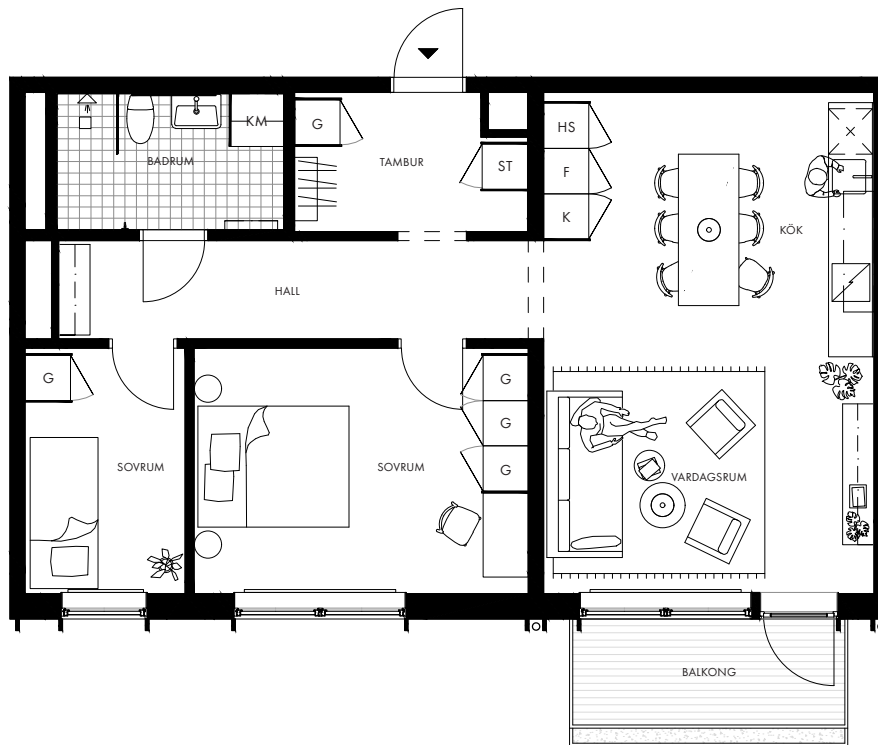

BRYGGARGATAN 9

3 rok

72 kvm

Lgh B1203

Plan 2

c:a 2,6 m generell takhöjd

c:a 2,4 m takhöjd i badrum och tambur

c:a 5 kvm balkong med inbyggd blomsterlåda

	Kapphylla		Kyl		Induktionshäll
	Garderob		Frys		Diskmaskin
	Städskap		Kyl/frys		Kombimaskin
	Högskåp		Frys/högskåp		