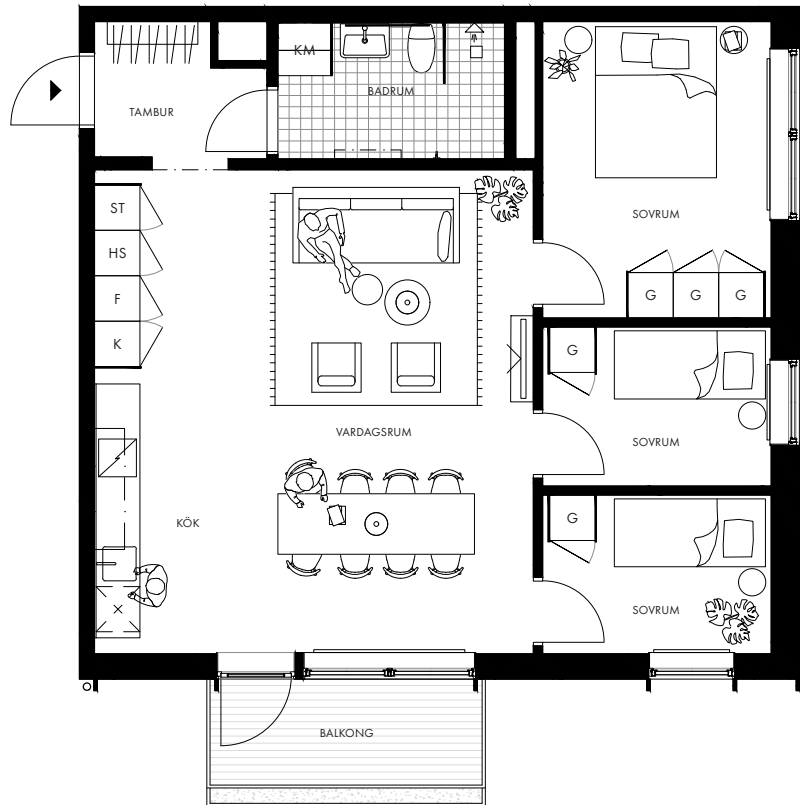

BRYGGARGATAN 9

4 rok

73 kvm

Lgh B1202

Plan 2

c:a 2,6 m generell takhöjd

c:a 2,4 m takhöjd i badrum och tambur

c:a 5 kvm balkong med inbyggd blomsterlåda

	Kapphylla		Kyl		Induktionshäll
	Garderob		Frys		Diskmaskin
	Städskap		Kyl/frys		Kombimaskin
	Högskåp		Frys/högskåp		