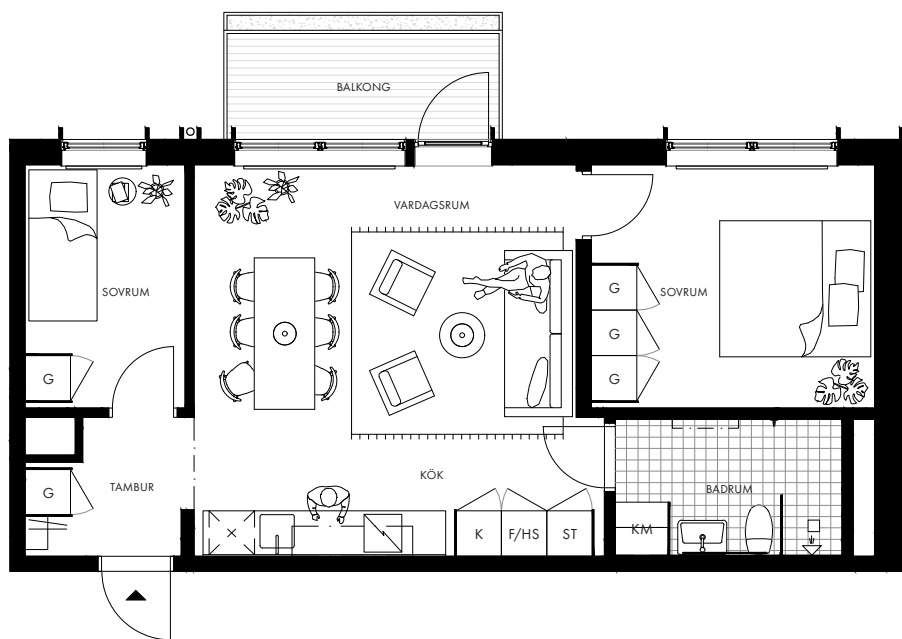

BRYGGARGATAN 9

3 rok

56 kvm

Lgh B1201

Plan 2

c:a 2,6 m generell takhöjd

c:a 2,4 m takhöjd i badrum och tambur

c:a 5 kvm balkong med inbyggd blomsterlåda

	Kapphylla		Kyl		Induktionshäll
	Garderob		Frys		Diskmaskin
	Städskap		Kyl/frys		Kombimaskin
	Högskap		Frys/högskap		