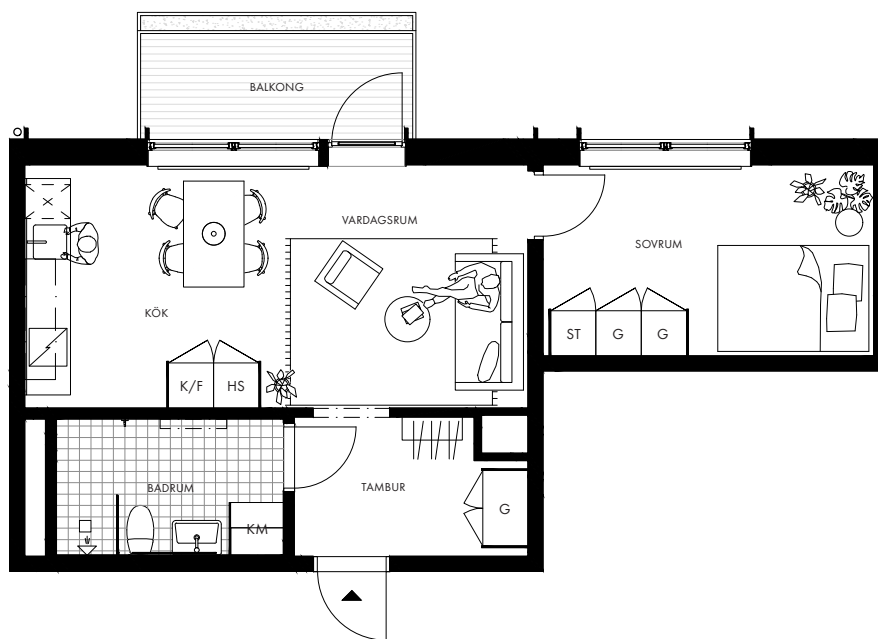

BRYGGARGATAN 9

2 rok

44 kvm

Lgh B1106

Plan 1

c:a 2,6 m generell takhöjd

c:a 2,4 m takhöjd i badrum och tambur

c:a 5 kvm balkong med inbyggd blomsterlåda

	Kapphylla		Kyl		Induktionshäll
	Garderob		Frys		Diskmaskin
	Städskåp		Kyl/frys		Kombimaskin
	Högskåp		Frys/högskåp		