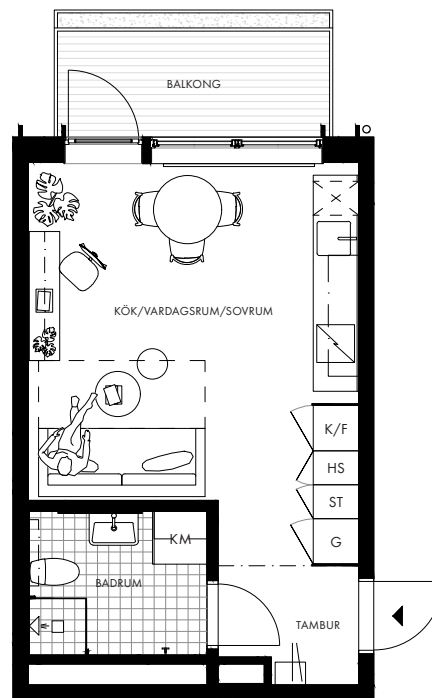

BRYGGARGATAN 9

1 rok
29 kvm
Lgh B1105
Plan 1

c:a 2,6 m generell takhöjd
c:a 2,4 m takhöjd i badrum och tambur
c:a 5 kvm balkong med inbyggd blomsterlåda

	Kapphylla		Kyl		Induktionshäll
	Garderob		Frys		Diskmaskin
	Städskåp		Kyl/frys		Kombimaskin
	Högskåp		Frys/högskåp		