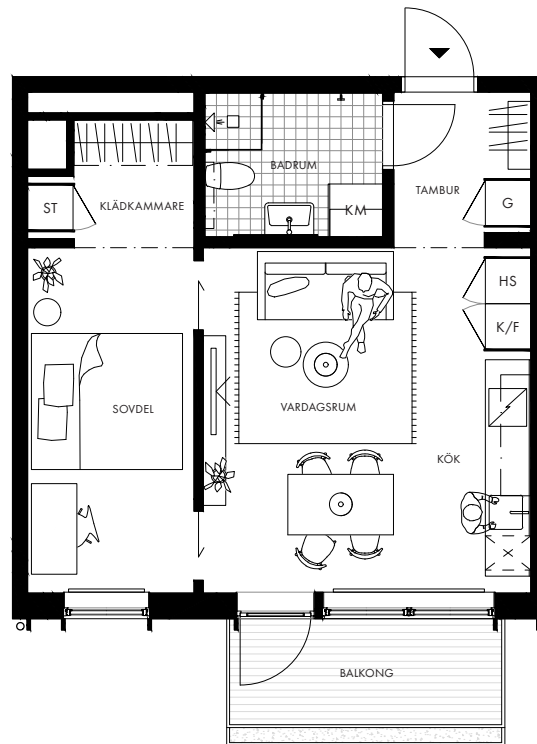

BRYGGARGATAN 9

2 rok

42 kvm

Lgh B1104

Plan 1

c:a 2,6 m generell takhöjd

c:a 2,4 m takhöjd i badrum och tambur

c:a 5 kvm balkong med inbyggd blomsterlåda

	Kapphylla		Kyl		Induktionshäll
	Garderob		Frys		Diskmaskin
	Städskåp		Kyl/frys		Kombimaskin
	Högskåp		Frys/högskåp		