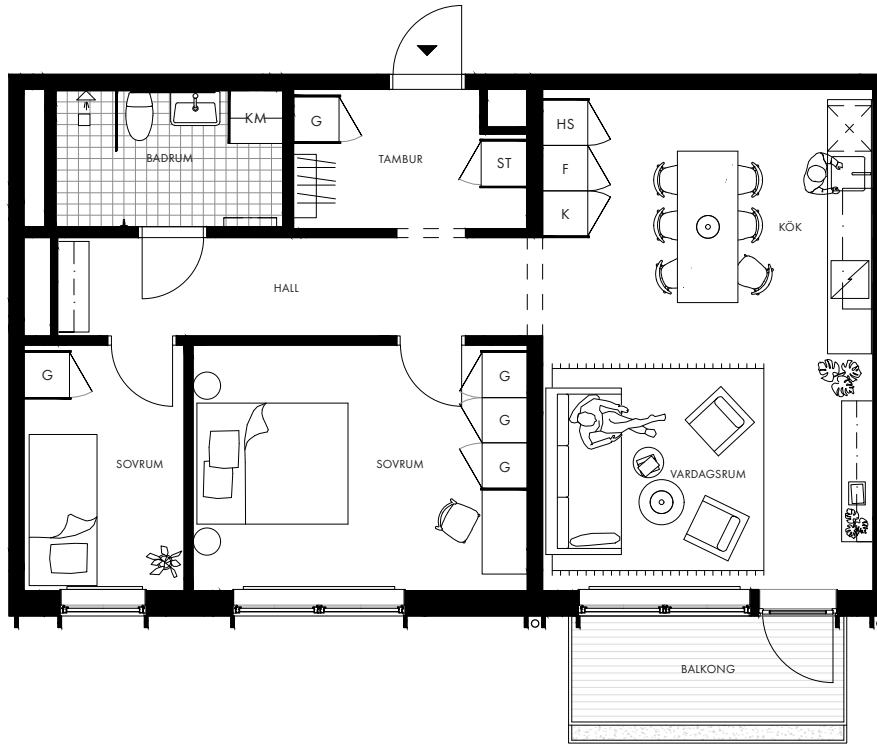

# BRYGGARGATAN 9

3 rok

72 kvm

Lgh B1103

Plan 1

c:a 2,6 m generell takhöjd

c:a 2,4 m takhöjd i badrum och tambur

c:a 5 kvm balkong med inbyggd blomsterlåda

	Kapphylla		Kyl		Induktionshäll
	Garderob		Frys		Diskmaskin
	Städskap		Kyl/frys		Kombimaskin
	Högskåp		Frys/högskåp		