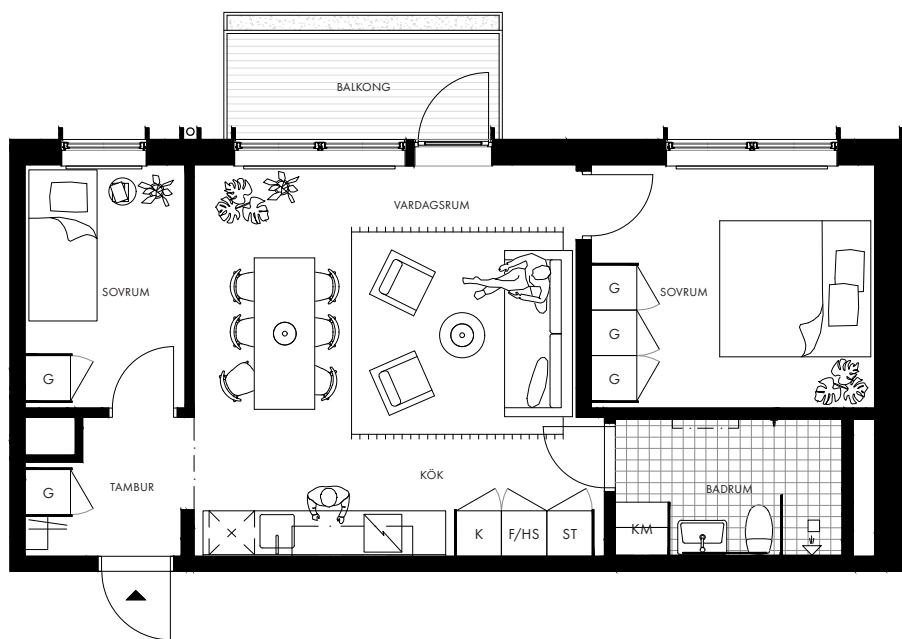

BRYGGARGATAN 9

3 rok

56 kvm

Lgh B1101

Plan 1

c:a 2,6 m generell takhöjd

c:a 2,4 m takhöjd i badrum och tambur

c:a 5 kvm balkong med inbyggd blomsterlåda

	Kapphylla		Kyl		Induktionshäll
	Garderob		Frys		Diskmaskin
	Städsåp		Kyl/frys		Kombimaskin
	Högskåp		Frys/högskåp		