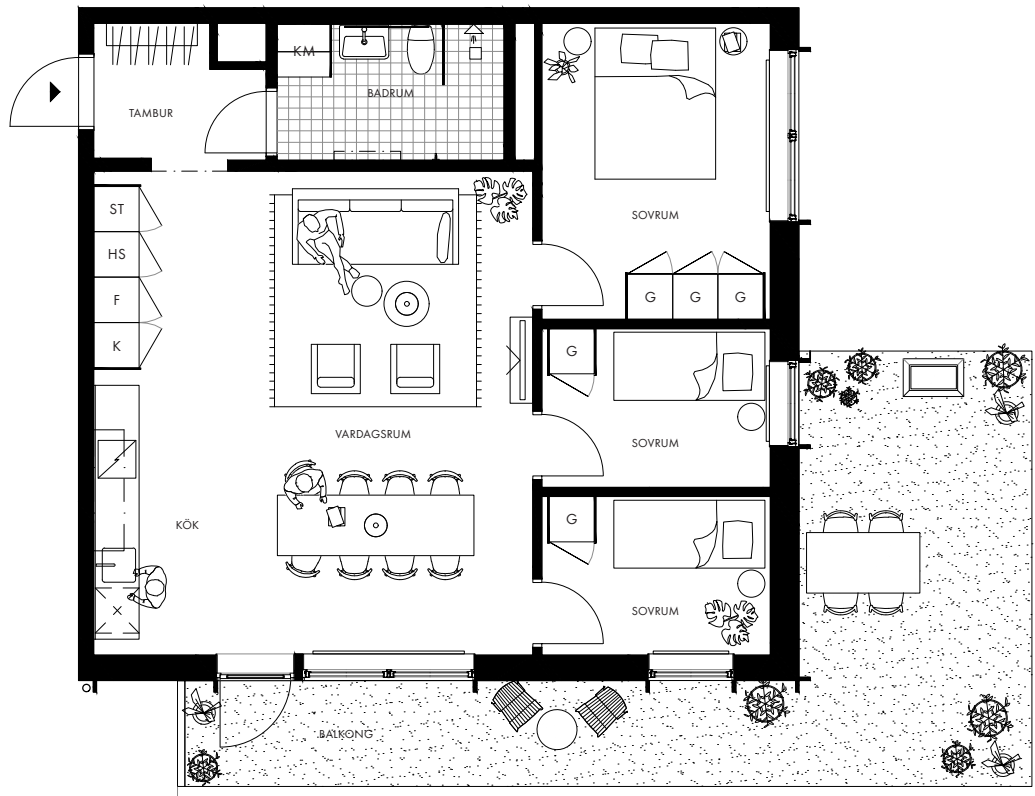

BRYGGARGATAN 9

4 rok

73 kvm

Lgh B1006

Bottenvåning

c:a 2,6 m generell takhöjd

c:a 2,4 m takhöjd i badrum och tambur

c:a 29 kvm uteplats i två vädersträck

	Kapphylla		Kyl		Induktionshäll
	Garderob		Frys		Diskmaskin
	Städskap		Kyl/frys		Kombimaskin
	Högskåp		Frys/högskåp		