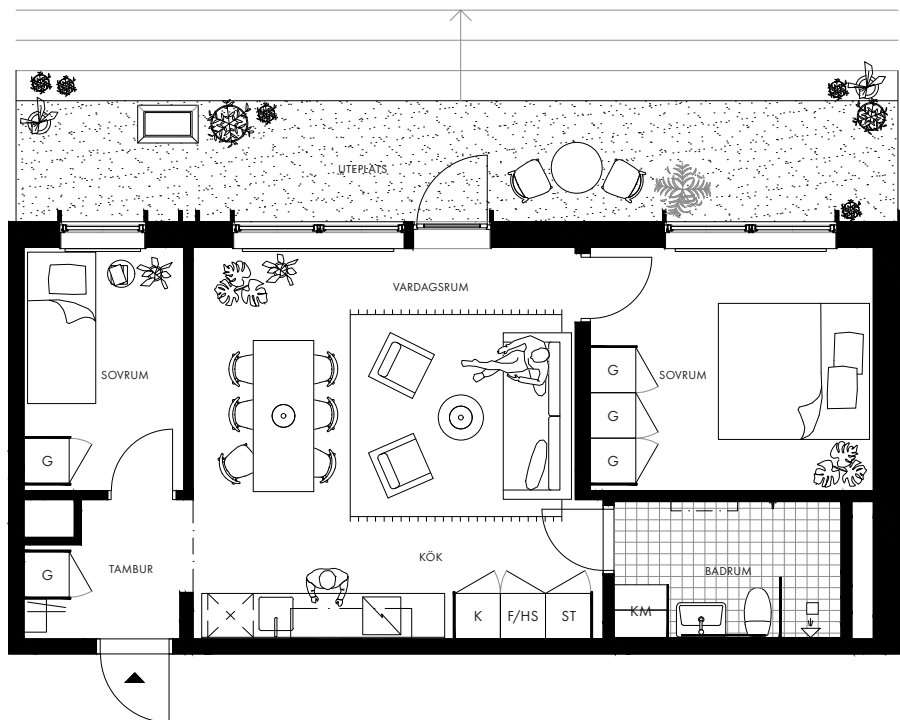

BRYGGARGATAN 9

3 rok

56 kvm

Lgh B1005

Bottenvåning

c:a 2,6 m generell takhöjd

c:a 2,4 m takhöjd i badrum och tambur

c:a 18 kvm nedsänkt uteplats