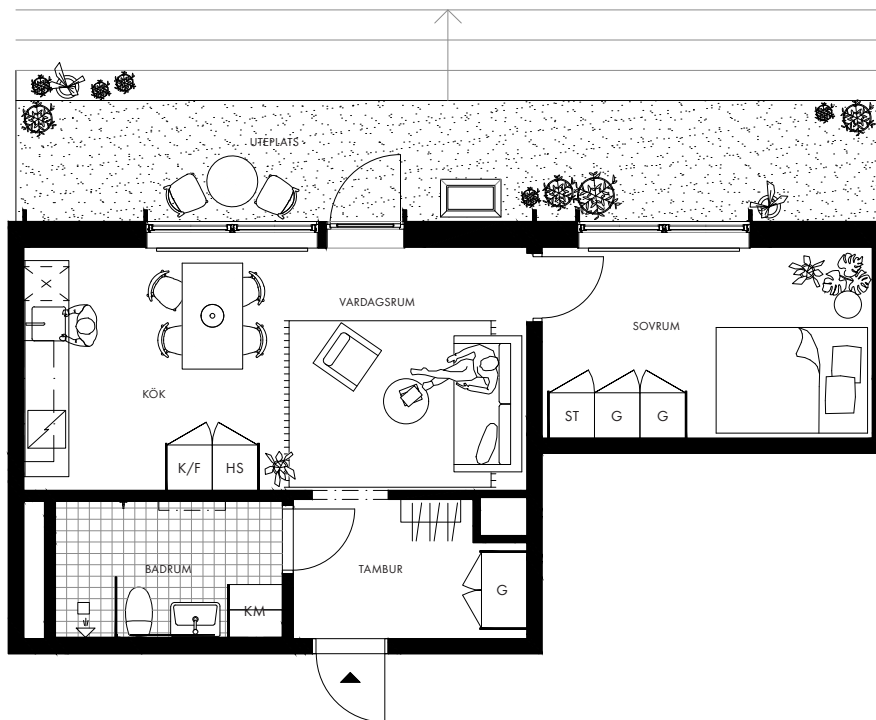

BRYGGARGATAN 9

2 rok

44 kvm

Lgh B1004

Bottenvåning

c:a 2,6 m generell takhöjd

c:a 2,4 m takhöjd i badrum och tambur

c:a 18 kvm nedsänkt uteplats