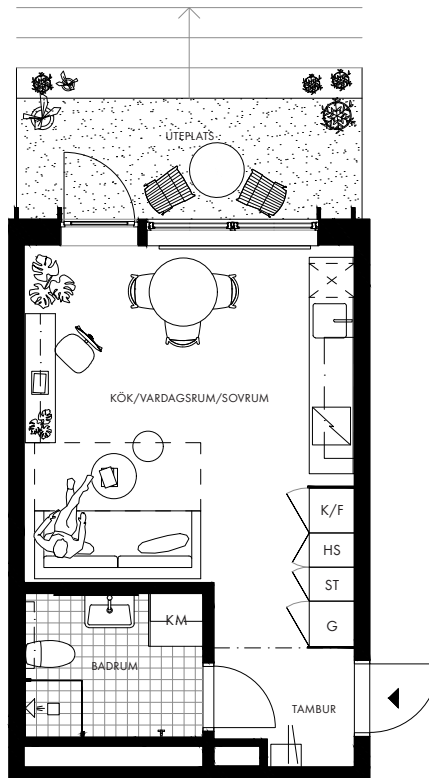

# BRYGGARGATAN 9

1 rok

29 kvm

Lgh B1003

Bottenvåning

c:a 2,6 m generell takhöjd

c:a 2,4 m takhöjd i badrum och tambur

c:a 7 kvm nedsänkt uteplats

	Kapphylla		Kyl		Induktionshäll
	Garderob		Frys		Diskmaskin
	Städskåp		Kyl/frys		Kombimaskin
	Högskåp		Frys/högskåp		