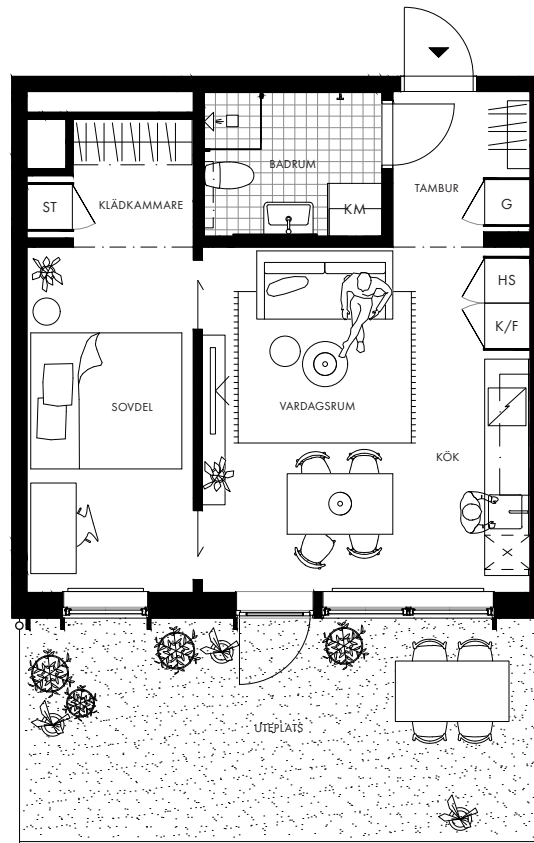

# BRYGGARGATAN 9

2 rok

42 kvm

Lgh B1002

Bottenvåning

c:a 2,6 m generell takhöjd

c:a 2,4 m takhöjd i badrum och tambur

c:a 19 kvm uteplats mot sydost

	Kapphylla		Kyl		Induktionshäll
	Garderob		Frys		Diskmaskin
	Städskåp		Kyl/frys		Kombimaskin
	Högskåp		Frys/högskåp		