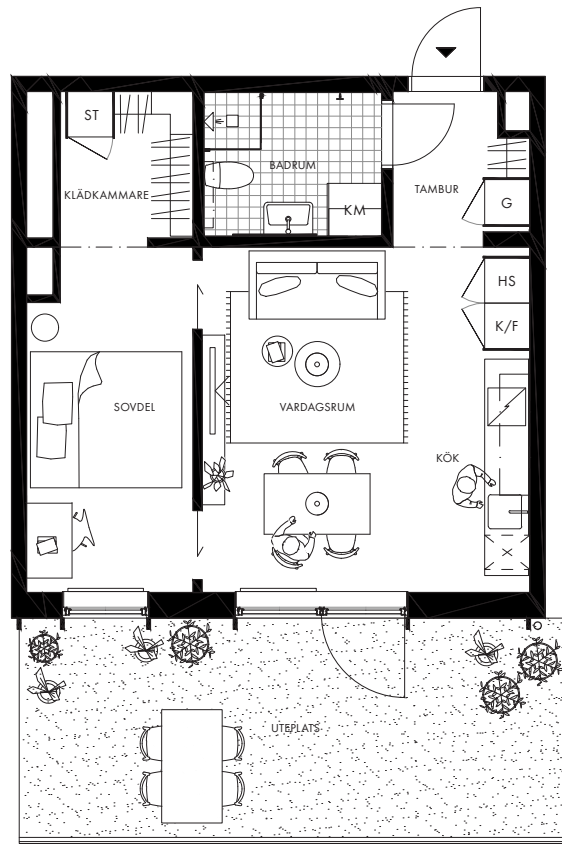

BRYGGARGATAN 9

2 rok

42 kvm

Lgh B1001

Bottenvåning

c:a 2,6 m generell takhöjd

c:a 2,4 m takhöjd i badrum och tambur

c:a 20 kvm uteplats mot sydost

	Kapphylla		Kyl		Induktionshäll
	Garderob		Frys		Diskmaskin
	Städsåp		Kyl/frys		Kombimaskin
	Högskåp		Frys/högskåp		