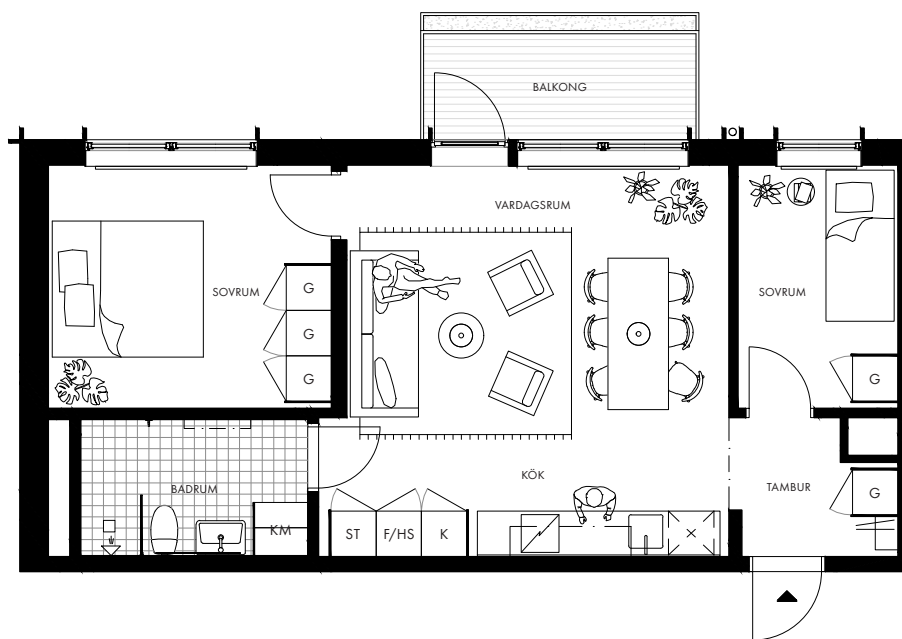

BRYGGARGATAN 9

3 rok

56 kvm

Lgh A1406

Plan 4

c:a 2,6 m generell takhöjd

c:a 2,4 m takhöjd i badrum och tambur

c:a 5 kvm balkong med inbyggd blomsterlåda

	Kapphylla		Kyl		Induktionshäll
	Garderob		Frys		Diskmaskin
	Städskåp		Kyl/frys		Kombimaskin
	Högskåp		Frys/högskåp		