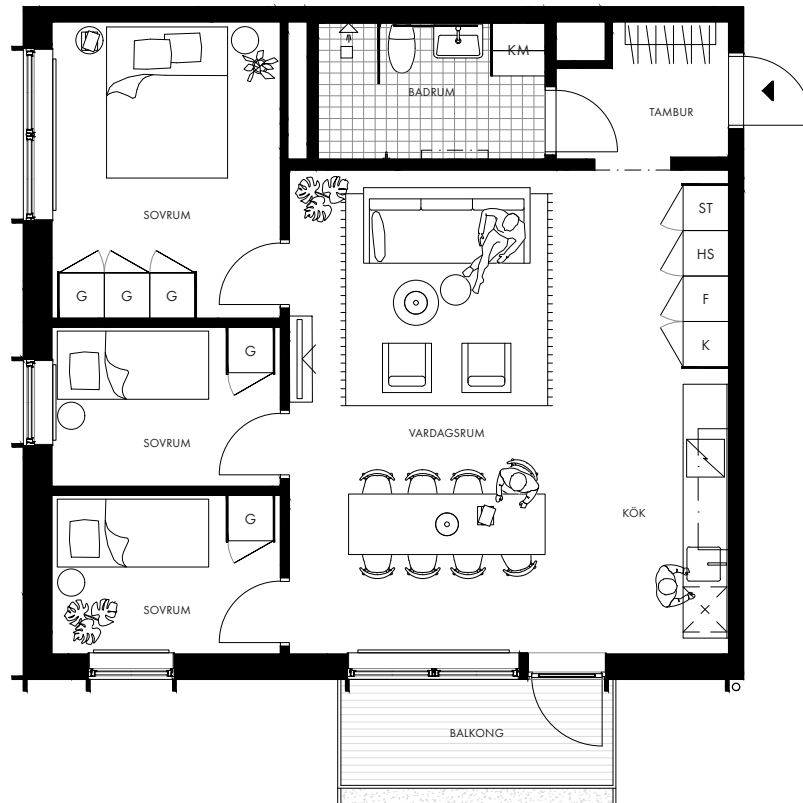

BRYGGARGATAN 9

4 rok

73 kvm

Lgh A1405

Plan 4

c:a 2,6 m generell takhöjd

c:a 2,4 m takhöjd i badrum och tambur

c:a 5 kvm balkong med inbyggd blomsterlåda

	Kapphylla		Kyl		Induktionshäll
	Garderob		Frys		Diskmaskin
	Städskap		Kyl/frys		Kombimaskin
	Högskåp		Frys/högskåp		