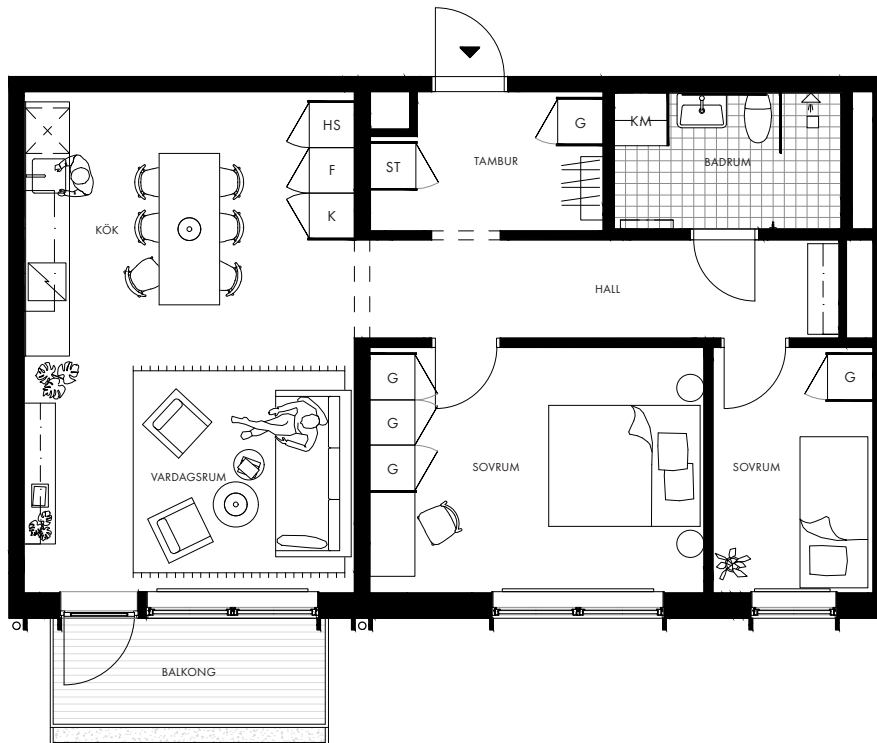

BRYGGARGATAN 9

3 rok

72 kvm

Lgh A1404

Plan 4

c:a 2,6 m generell takhöjd

c:a 2,4 m takhöjd i badrum och tambur

c:a 5 kvm balkong med inbyggd blomsterlåda

	Kapphylla		Kyl		Induktionshäll
	Garderob		Frys		Diskmaskin
	Städsåp		Kyl/frys		Kombimaskin
	Högskåp		Frys/högskåp		