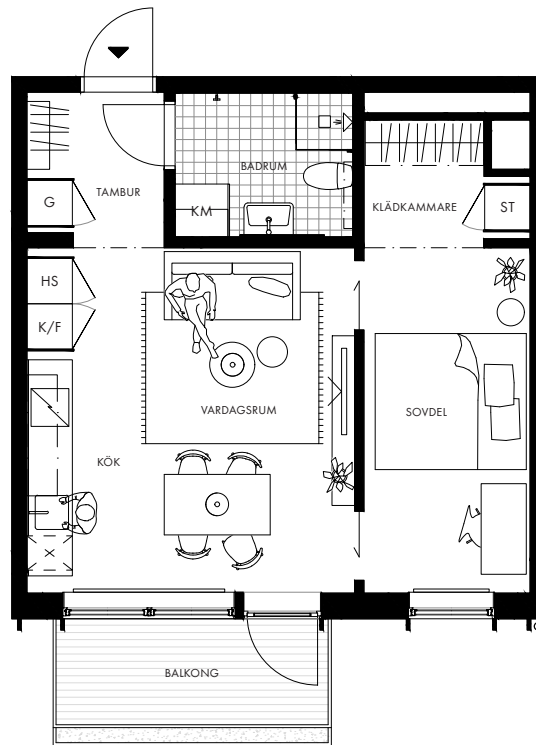

BRYGGARGATAN 9

2 rok

42 kvm

Lgh A1403

Plan 4

c:a 2,6 m generell takhöjd

c:a 2,4 m takhöjd i badrum och tambur

c:a 5 kvm balkong med inbyggd blomsterlåda

	Kapphylla		Kyl		Induktionshäll
	Garderob		Frys		Diskmaskin
	Städskåp		Kyl/frys		Kombimaskin
	Högskåp		Frys/högskåp		