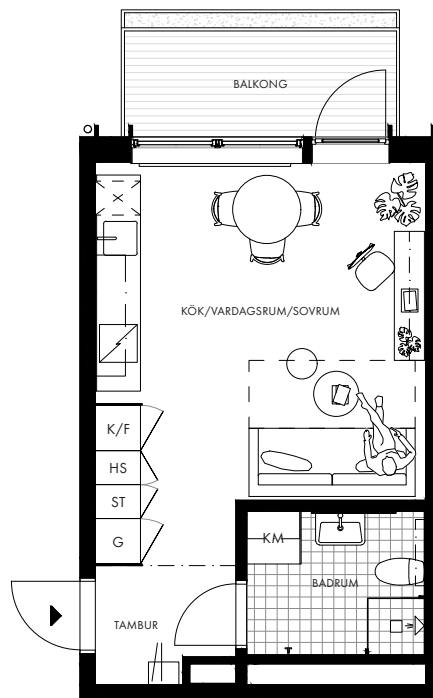

# BRYGGARGATAN 9

1 rok

29 kvm

Lgh A1402

Plan 4

c:a 2,6 m generell takhöjd

c:a 2,4 m takhöjd i badrum och tambur

c:a 5 kvm balkong med inbyggd blomsterlåda

	Kapphylla		Kyl		Induktionshäll
	Garderob		Frys		Diskmaskin
	Städskåp		Kyl/frys		Kombimaskin
	Högskåp		Frys/högskåp		