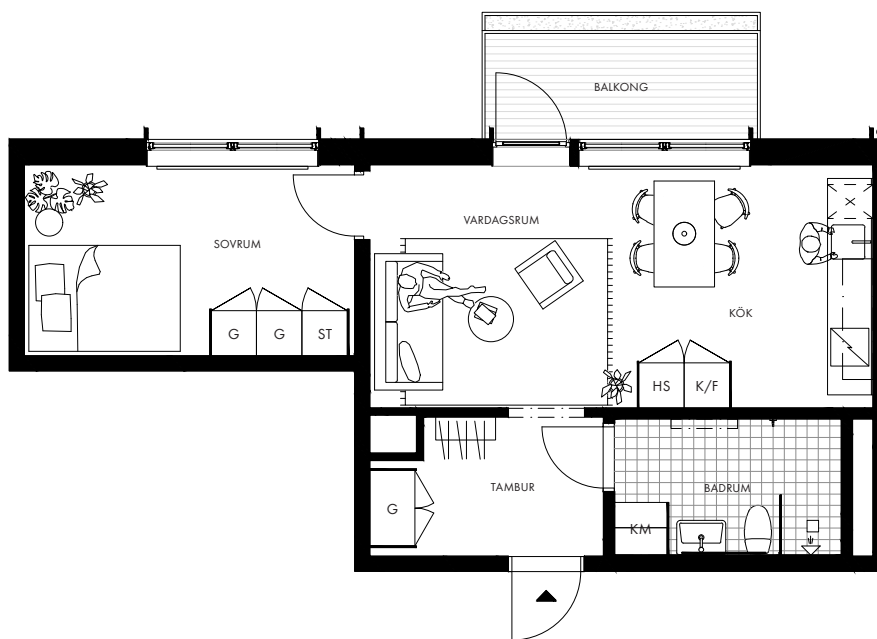

BRYGGARGATAN 9

2 rok

44 kvm

Lgh A1401

Plan 4

c:a 2,6 m generell takhöjd

c:a 2,4 m takhöjd i badrum och tambur

c:a 5 kvm balkong med inbyggd blomsterlåda

	Kapphylla		Kyl		Induktionshäll
	Garderob		Frys		Diskmaskin
	Städsåp		Kyl/frys		Kombimaskin
	Högskåp		Frys/högskåp		