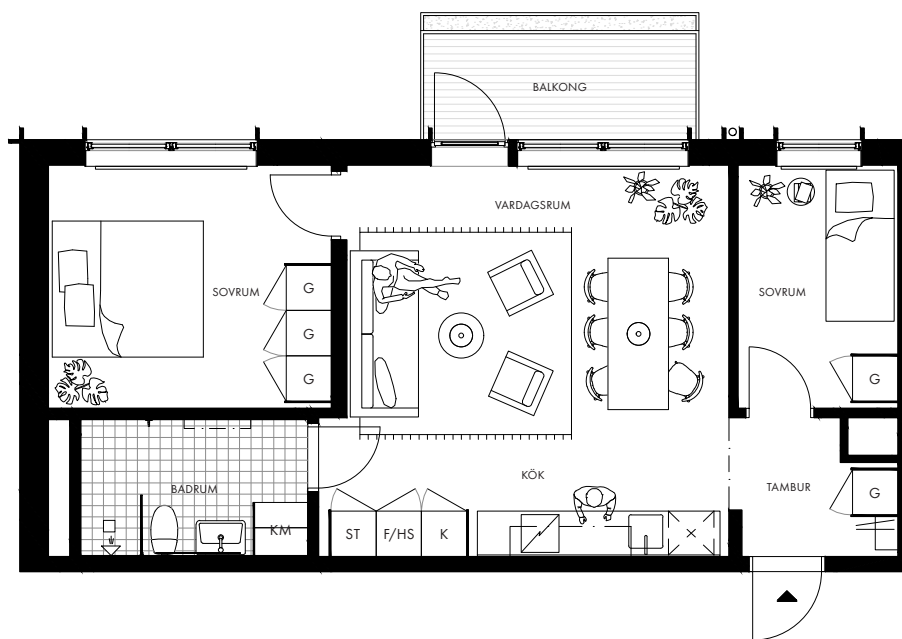

BRYGGARGATAN 9

3 rok

56 kvm

Lgh A1306

Plan 3

c:a 2,6 m generell takhöjd

c:a 2,4 m takhöjd i badrum och tambur

c:a 5 kvm balkong med inbyggd blomsterlåda

	Kapphylla		Kyl		Induktionshäll
	Garderob		Frys		Diskmaskin
	Städskåp		Kyl/frys		Kombimaskin
	Högskåp		Frys/högskåp		