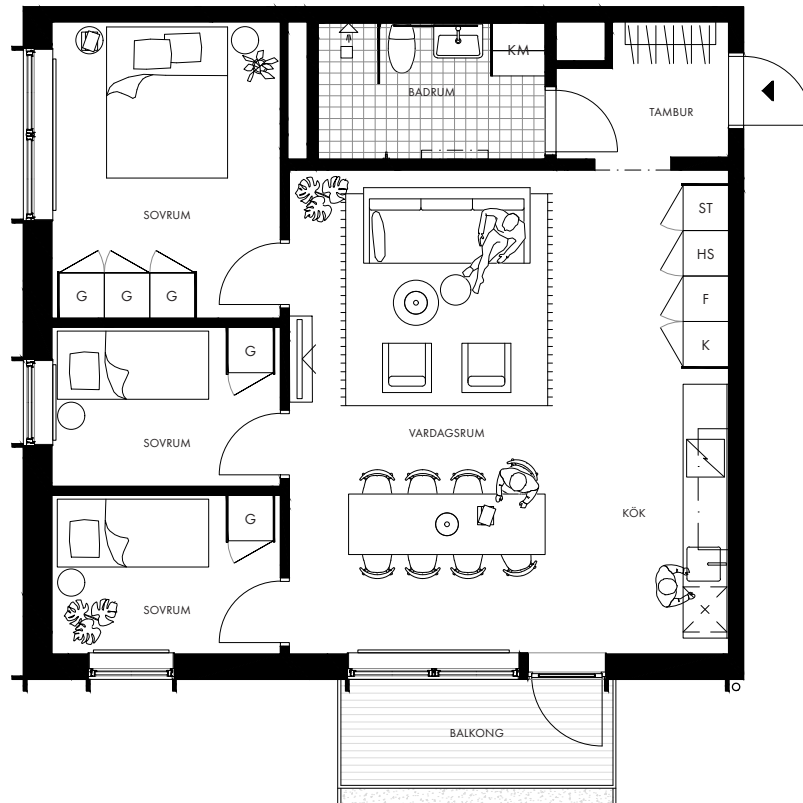

BRYGGARGATAN 9

4 rok

73 kvm

Lgh A1305

Plan 3

c:a 2,6 m generell takhöjd

c:a 2,4 m takhöjd i badrum och tambur

c:a 5 kvm balkong med inbyggd blomsterlåda

1:100

	Kapphylla		Kyl		Induktionshäll
	Garderob		Frys		Diskmaskin
	Städskap		Kyl/frys		Kombimaskin
	Högskåp		Frys/högskåp		