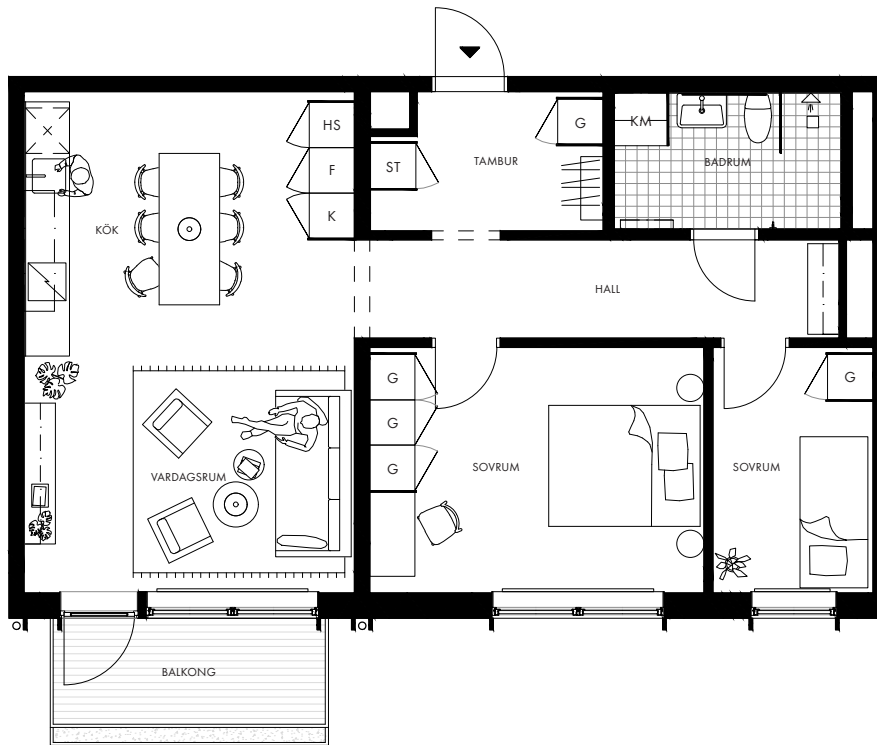

# BRYGGARGATAN 9

3 rok

72 kvm

Lgh A1304

Plan 3

c:a 2,6 m generell takhöjd

c:a 2,4 m takhöjd i badrum och tambur

c:a 5 kvm balkong med inbyggd blomsterlåda

	Kapphylla		Kyl		Induktionshäll
	Garderob		Frys		Diskmaskin
	Städsåp		Kyl/frys		Kombimaskin
	Högskåp		Frys/högskåp		