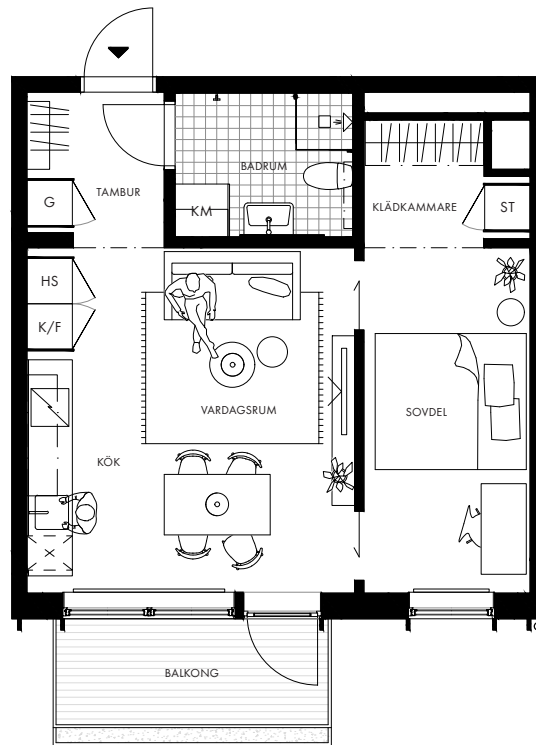

BRYGGARGATAN 9

2 rok

42 kvm

Lgh A1303

Plan 3

c:a 2,6 m generell takhöjd

c:a 2,4 m takhöjd i badrum och tambur

c:a 5 kvm balkong med inbyggd blomsterlåda

	Kapphylla		Kyl		Induktionshäll
	Garderob		Frys		Diskmaskin
	Städskap		Kyl/frys		Kombimaskin
	Högskåp		Frys/högskåp		