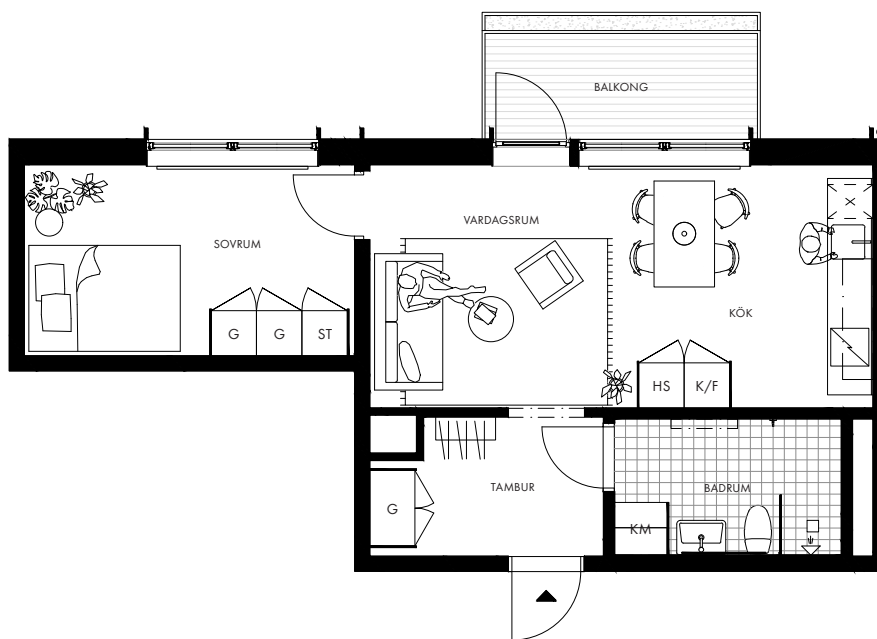

# BRYGGARGATAN 9

2 rok

44 kvm

Lgh A1301

Plan 3

c:a 2,6 m generell takhöjd

c:a 2,4 m takhöjd i badrum och tambur

c:a 5 kvm balkong med inbyggd blomsterlåda

	Kapphylla		Kyl		Induktionshäll
	Garderob		Frys		Diskmaskin
	Städsåp		Kyl/frys		Kombimaskin
	Högskåp		Frys/högskåp		