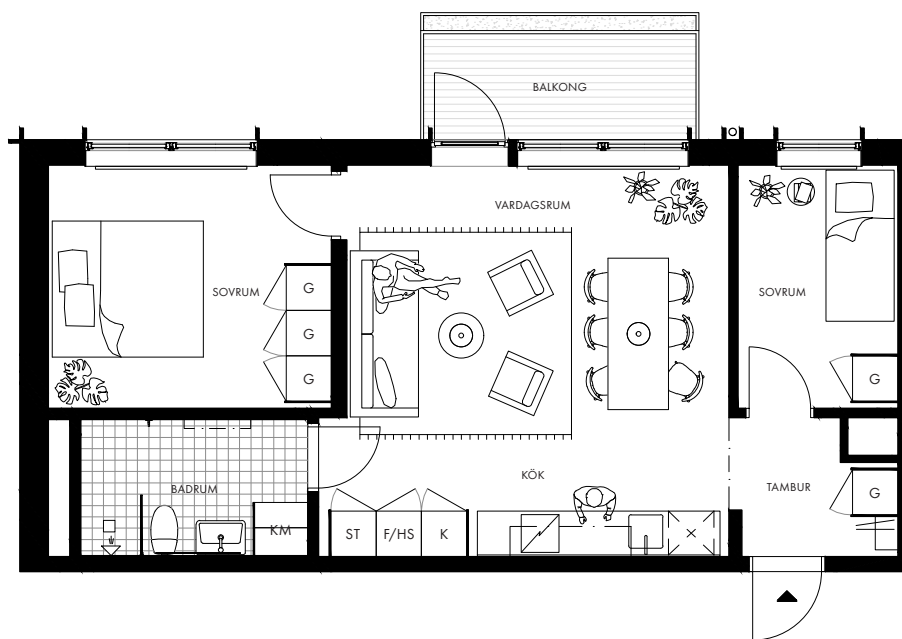

# BRYGGARGATAN 9

3 rok

56 kvm

Lgh A1206

Plan 2

c:a 2,6 m generell takhöjd

c:a 2,4 m takhöjd i badrum och tambur

c:a 5 kvm balkong med inbyggd blomsterlåda

	Kapphylla		Kyl		Induktionshäll
	Garderob		Frys		Diskmaskin
	Städskåp		Kyl/frys		Kombimaskin
	Högskåp		Frys/högskåp		