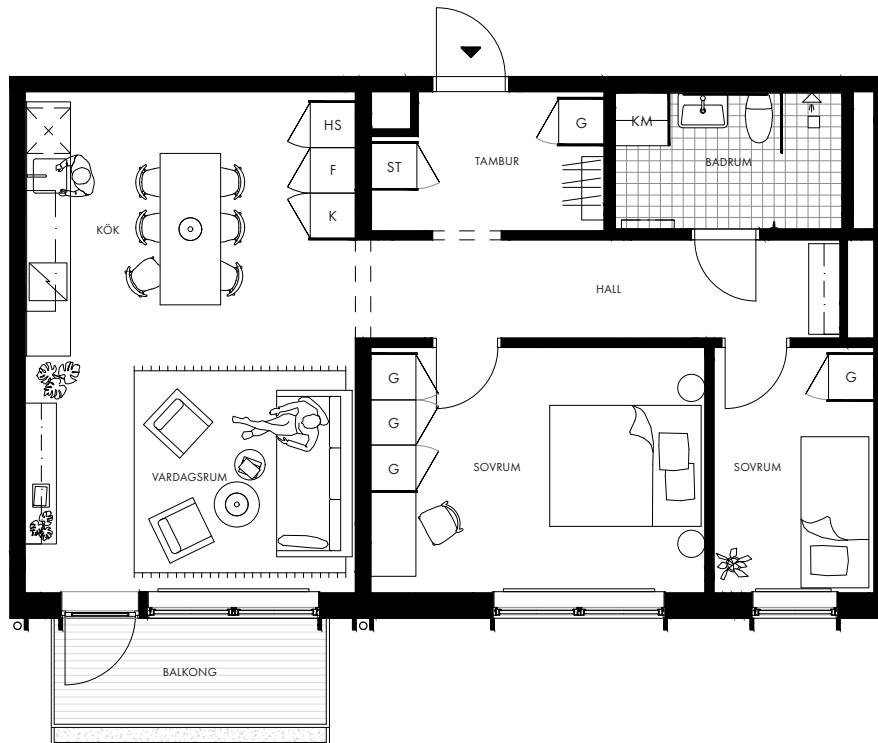

BRYGGARGATAN 9

3 rok

72 kvm

Lgh A1204

Plan 2

c:a 2,6 m generell takhöjd

c:a 2,4 m takhöjd i badrum och tambur

c:a 5 kvm balkong med inbyggd blomsterlåda

	Kapphylla		Kyl		Induktionshäll
	Garderob		Frys		Diskmaskin
	Städsåp		Kyl/frys		Kombimaskin
	Högskåp		Frys/högskåp		