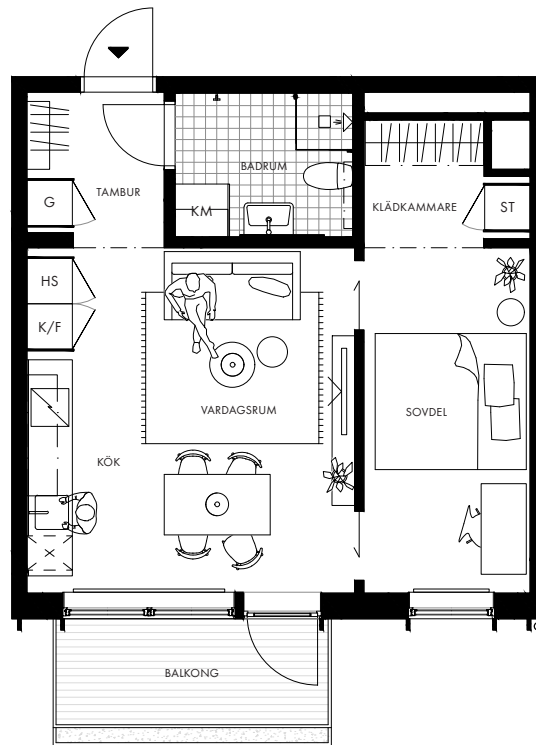

# BRYGGARGATAN 9

2 rok

42 kvm

Lgh A1203

Plan 2

c:a 2,6 m generell takhöjd

c:a 2,4 m takhöjd i badrum och tambur

c:a 5 kvm balkong med inbyggd blomsterlåda

	Kapphylla		Kyl		Induktionshäll
	Garderob		Frys		Diskmaskin
	Städskåp		Kyl/frys		Kombimaskin
	Högskåp		Frys/högskåp		