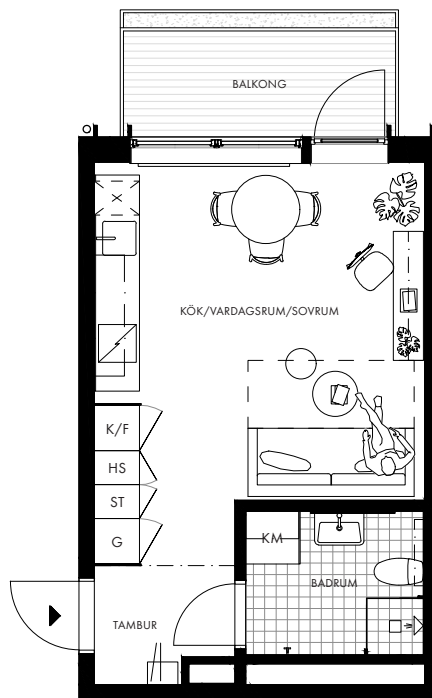

BRYGGARGATAN 9

1 rok

29 kvm

Lgh A1202

Plan 2

c:a 2,6 m generell takhöjd

c:a 2,4 m takhöjd i badrum och tambur

c:a 5 kvm balkong med inbyggd blomsterlåda

	Kapphylla		Kyl		Induktionshäll
	Garderob		Frys		Diskmaskin
	Städsåp		Kyl/frys		Kombimaskin
	Högskåp		Frys/högskåp		