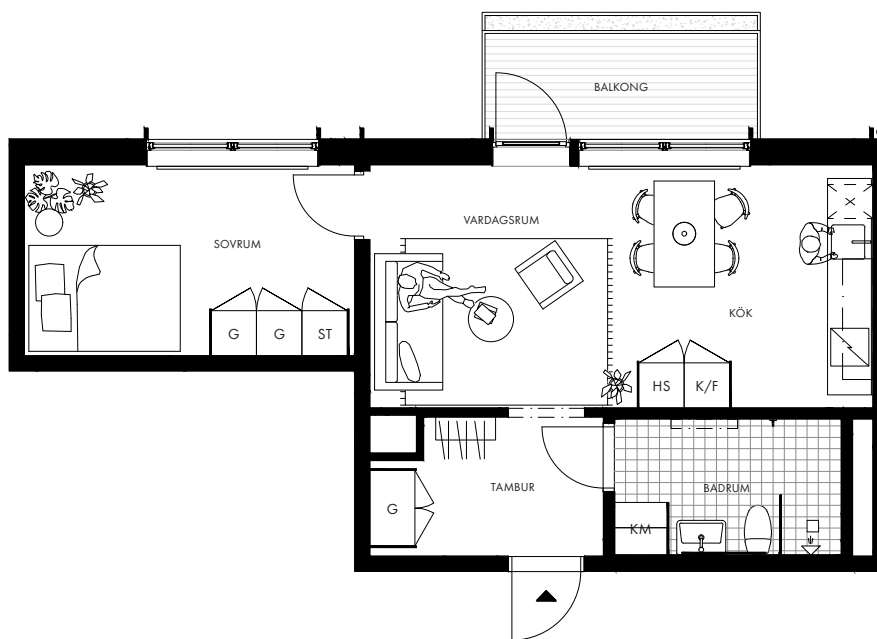

# BRYGGARGATAN 9

2 rok

44 kvm

Lgh A1201

Plan 2

c:a 2,6 m generell takhöjd

c:a 2,4 m takhöjd i badrum och tambur

c:a 5 kvm balkong med inbyggd blomsterlåda

	Kapphylla		Kyl		Induktionshäll
	Garderob		Frys		Diskmaskin
	Städskap		Kyl/frys		Kombimaskin
	Högskåp		Frys/högskåp		