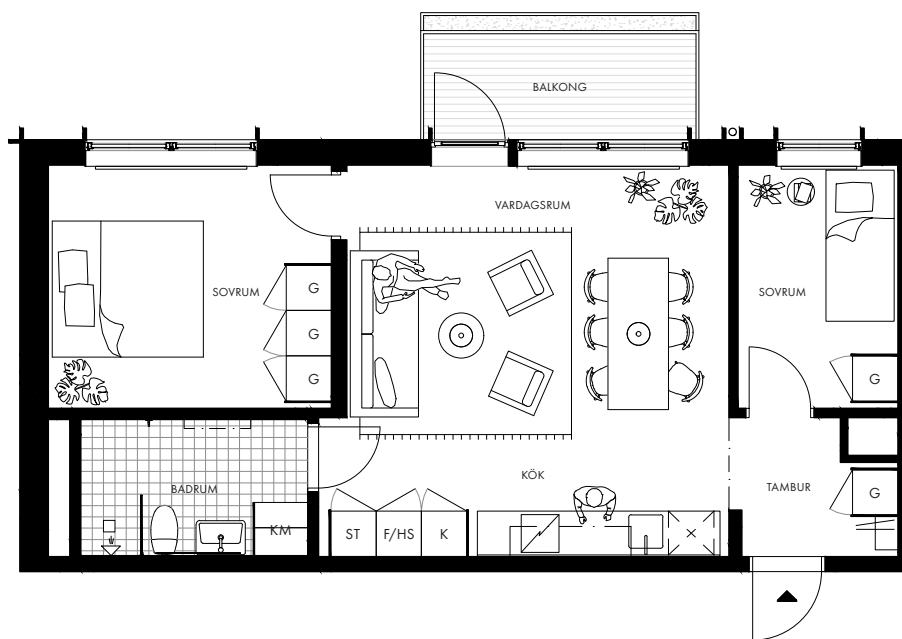

BRYGGARGATAN 9

3 rok

56 kvm

Lgh A1106

Plan 1

c:a 2,6 m generell takhöjd

c:a 2,4 m takhöjd i badrum och tambur

c:a 5 kvm balkong med inbyggd blomsterlåda

	Kapphylla		Kyl		Induktionshäll
	Garderob		Frys		Diskmaskin
	Städskåp		Kyl/frys		Kombimaskin
	Högskåp		Frys/högskåp		