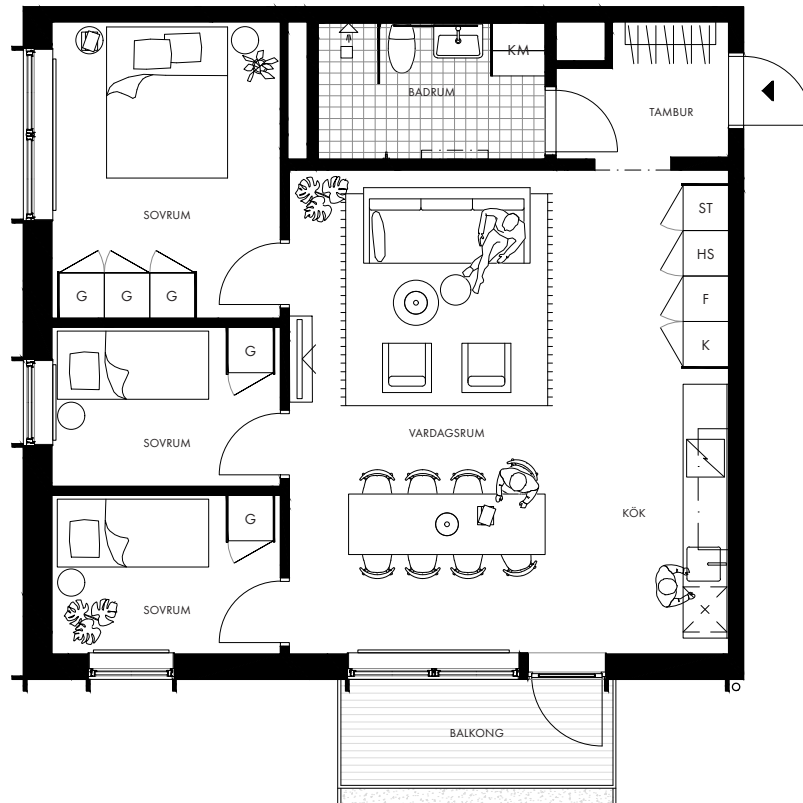

BRYGGARGATAN 9

4 rok

73 kvm

Lgh A1105

Plan 1

c:a 2,6 m generell takhöjd

c:a 2,4 m takhöjd i badrum och tambur

c:a 5 kvm balkong med inbyggd blomsterlåda

	Kapphylla		Kyl		Induktionshäll
	Garderob		Frys		Diskmaskin
	Städskap		Kyl/frys		Kombimaskin
	Högskåp		Frys/högskåp		