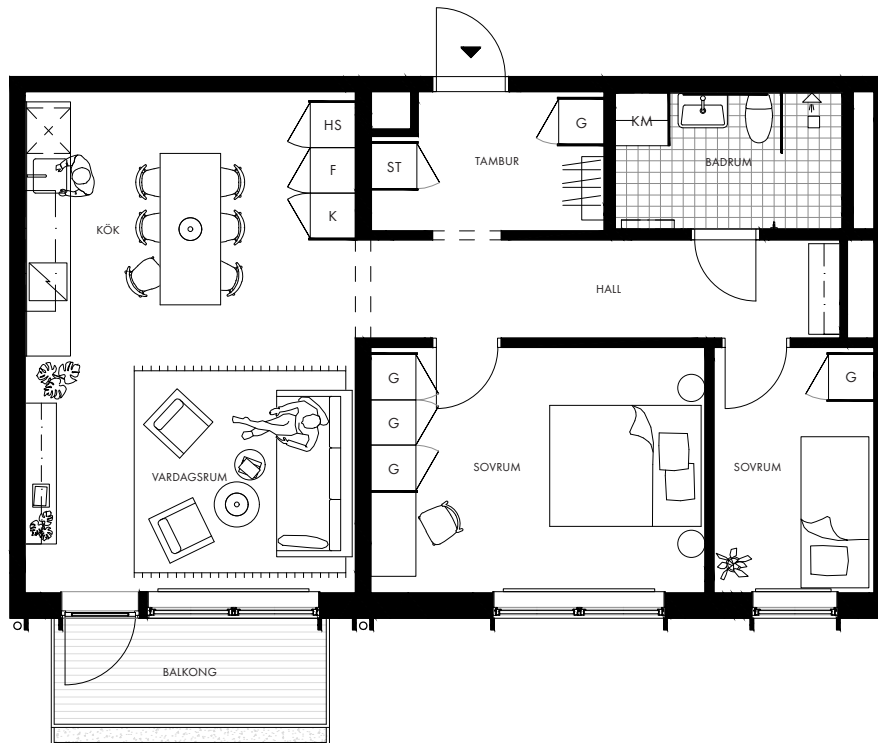

# BRYGGARGATAN 9

3 rok

72 kvm

Lgh A1104

Plan 1

c:a 2,6 m generell takhöjd

c:a 2,4 m takhöjd i badrum och tambur

c:a 5 kvm balkong med inbyggd blomsterlåda

	Kapphylla		Kyl		Induktionshäll
	Garderob		Frys		Diskmaskin
	Städskap		Kyl/frys		Kombimaskin
	Högskåp		Frys/högskåp		