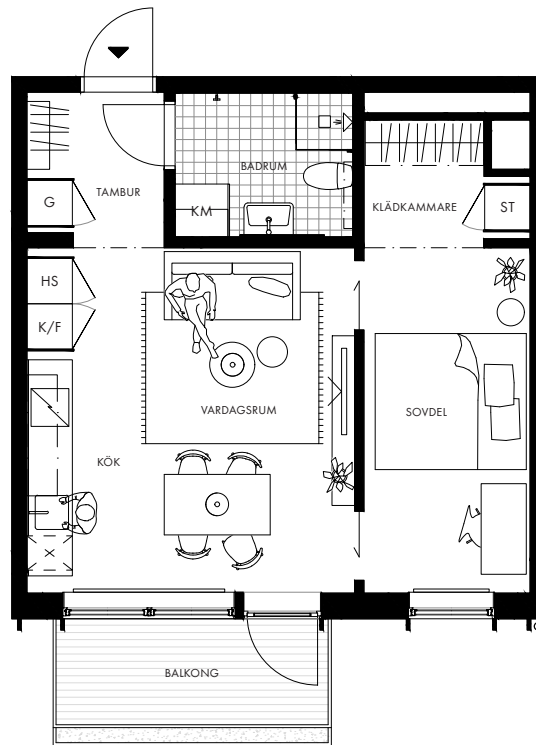

# BRYGGARGATAN 9

2 rok

42 kvm

Lgh A1103

Plan 1

c:a 2,6 m generell takhöjd

c:a 2,4 m takhöjd i badrum och tambur

c:a 5 kvm balkong med inbyggd blomsterlåda

	Kapphylla		Kyl		Induktionshäll
	Garderob		Frys		Diskmaskin
	Städskåp		Kyl/frys		Kombimaskin
	Högskåp		Frys/högskåp		