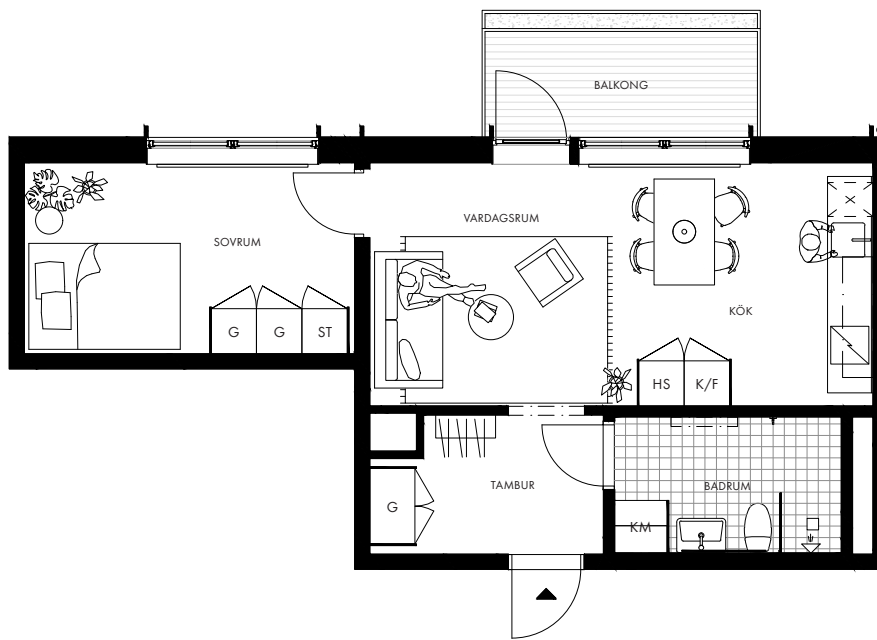

# BRYGGARGATAN 9

2 rok

44 kvm

Lgh A1101

Plan 1

c:a 2,6 m generell takhöjd

c:a 2,4 m takhöjd i badrum och tambur

c:a 5 kvm balkong med inbyggd blomsterlåda

	Kapphylla		Kyl		Induktionshäll
	Garderob		Frys		Diskmaskin
	Städsåkåp		Kyl/frys		Kombimaskin
	Högskåp		Frys/högskåp		